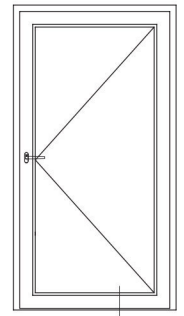

Detailzeichnungen kombinierte Elemente
Wechselfosten 96/120 SYNEGO® NL mit Flügel Z 59 SYNEGO® und Sprosse 68 SYNEGO®

Detailzeichnungen kombinierte Elemente

Mittelschlußprofil SYNEGO® NL mit Flügel Z 59 SYNEGO® und Blendrahmen 72 AD PULS SYNEGO®

Schnitt A-A

Schnitt B-C

Detailzeichnungen Haustüren

Blendrahmen 74/120 und 92/120 16° SYNEGO® NL mit Haustürflügel Z SYNEGO®

Blendrahmen 74/120 und 92/120 SYNEGO® NL mit Haustürflügel Z SYNEGO®

Detailzeichnungen Haustüren

Bodenschwelle SYNEGO® NL mit Haustürflügel Z SYNEGO®

Blindfosten SYNEGO® mit Haustürflügel Z SYNEGO®

Detailzeichnungen Haustüren

Pfosten 96/120 SYNEGO® NL mit Haustürflügel Z SYNEGO® und festem Seitenteil