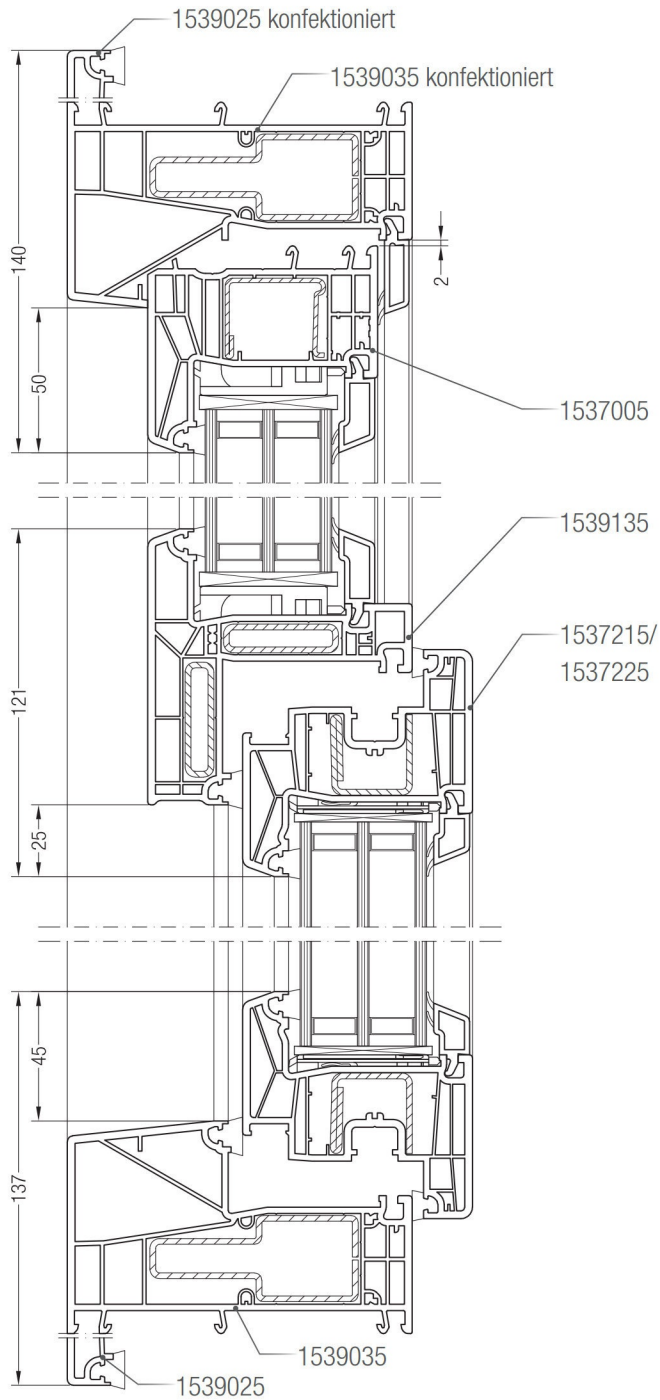

Detailzeichnungen Fenster und Balkontüren
Blindposten SYNEGO® mit Flügeln SYNEGO®

Detailzeichnungen Fenster und Balkontüren
 Flügel Z 59 SYNEGO® mit Sprosse 68 und 96 SYNEGO®

Detailzeichnungen Fenster und Balkontüren auswärts öffnend
 Blendrahmen 74/120 und 92/120 auswärts öffnend SYNEGO® NL mit Flügel T 106 SYNEGO®

Blendrahmen 74/120 und 92/120 SYNEGO® NL mit Wechselprofil 67/94 SYNEGO® NL
 und Flügel T 106 SYNEGO®

Detailzeichnungen Fenster und Balkontüren auswärts öffnend
Blindpfosten SYNEGO® mit Flügel T 106 SYNEGO®

Detailzeichnungen kombinierte Elemente
Wechselfosten 96/120 SYNEGO® NL mit Flügel Z 59 SYNEGO® und Sprosse 68 SYNEGO®

Detailzeichnungen kombinierte Elemente

Mittelschlußprofil SYNEGO® NL mit Flügel Z 59 SYNEGO® und Blendrahmen 72 AD PULS SYNEGO®

Schnitt A-A

Schnitt B-C

Detailzeichnungen Haustüren

Blendrahmen 74/120 und 92/120 16° SYNEGO® NL mit Haustürflügel Z SYNEGO®

Blendrahmen 74/120 und 92/120 SYNEGO® NL mit Haustürflügel Z SYNEGO®

Detailzeichnungen Haustüren