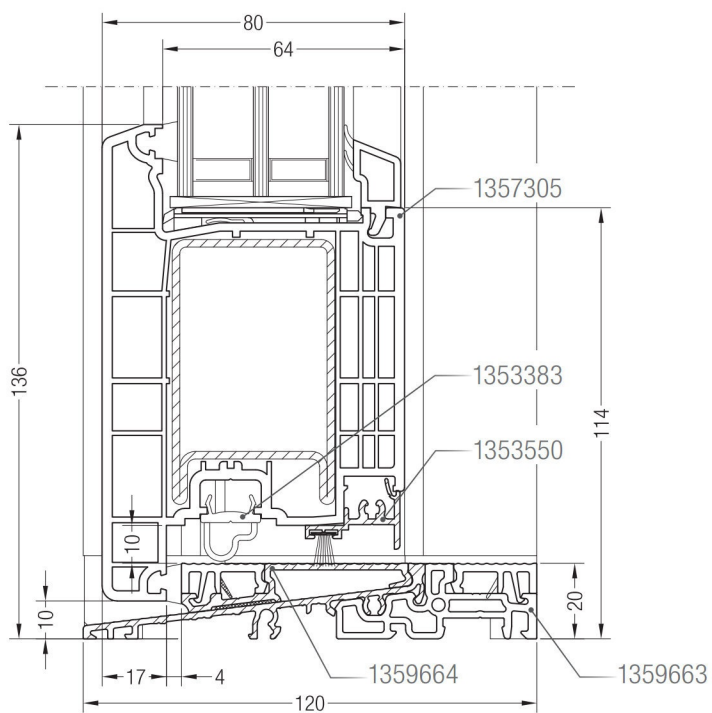

Schnitt A-A

Schnitt B-C

Detailzeichnungen Haustüren

Blendrahmen 74/120 und 92/120 16° SYNEGO® NL mit Haustürflügel Z SYNEGO®

Blendrahmen 74/120 und 92/120 SYNEGO® NL mit Haustürflügel Z SYNEGO®

Detailzeichnungen Haustüren

Bodenschwelle SYNEGO® NL mit Haustürflügel Z SYNEGO®

Blindfosten SYNEGO® mit Haustürflügel Z SYNEGO®

Detailzeichnungen Haustüren

Pfosten 96/120 SYNEGO® NL mit Haustürflügel Z SYNEGO® und festem Seitenteil

Detailzeichnungen Haustüren auswärts öffnend

Blendrahmen 74/120 und 92/120 auswärts öffnend SYNEGO® NL mit Haustürflügel T SYNEGO®

Bodenschwelle SYNEGO® NL mit Haustürflügel T SYNEGO®

Detailzeichnungen Haustüren auswärts öffnend
Blindposten SYNEGO® mit Haustürflügel T SYNEGO®