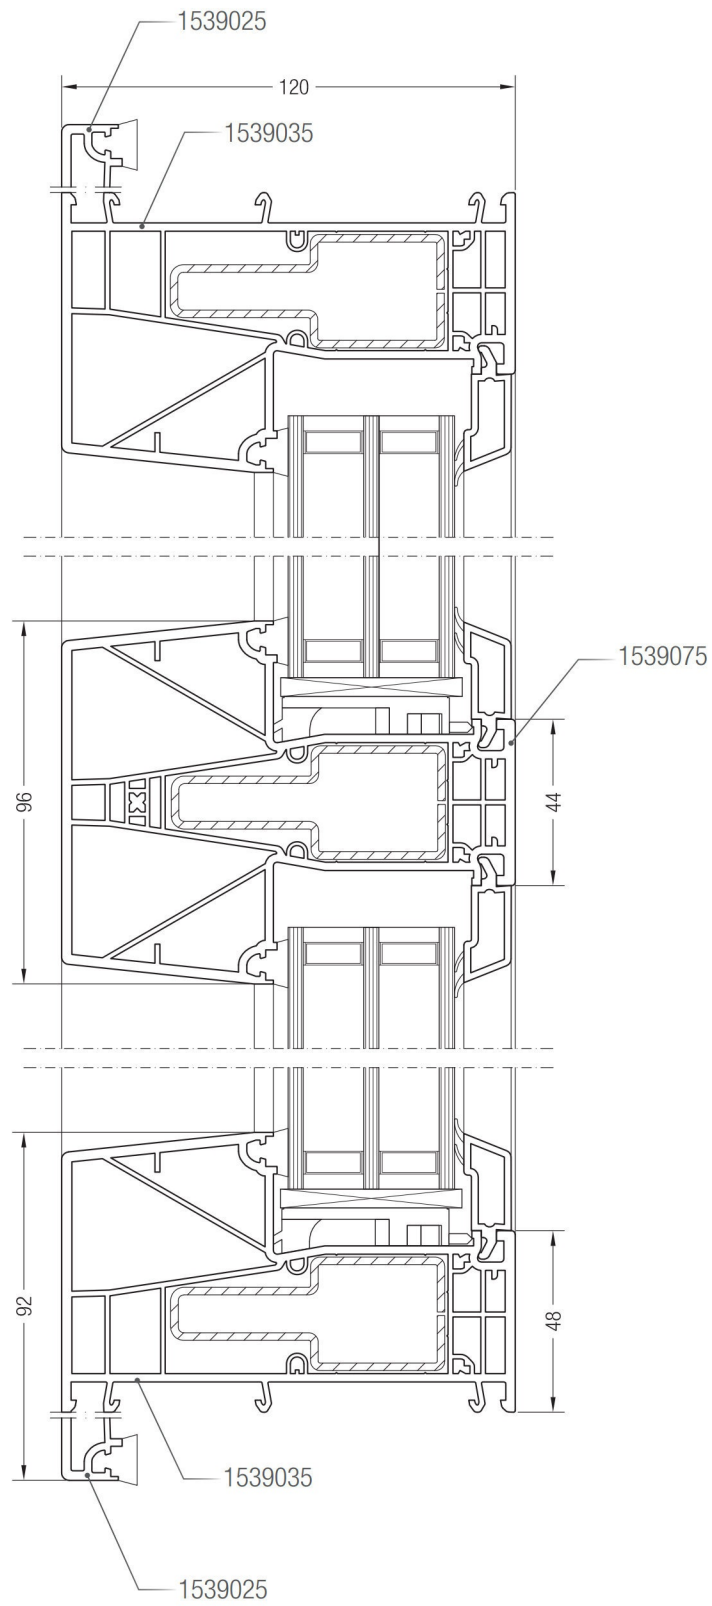

Detailzeichnungen Haustüren auswärts öffnend

Blendrahmen 74/120 und 92/120 auswärts öffnend SYNEGO® NL mit Haustürflügel T SYNEGO®	17
Bodenschwelle SYNEGO® NL mit Haustürflügel T SYNEGO®	17
Blindpfosten SYNEGO® mit Haustürflügel T SYNEGO®	18
Wechselpfosten 96/120 SYNEGO® NL mit Haustürflügel T SYNEGO® und festem Seitenteil	18

Detailzeichnungen Fenster und Balkontüren
Pfosten 96/120 SYNEGO® NL mit Flügel 59 und 86 SYNEGO®

Detailzeichnungen Fenster und Balkontüren

Pfosten 96/120 SYNEGO® NL mit Flügel 59 und 86 SYNEGO® und Festverglasung

Detailzeichnungen Fenster und Balkontüren
Blindposten SYNEGO® mit Flügeln SYNEGO®

Detailzeichnungen Fenster und Balkontüren
 Flügel Z 59 SYNEGO® mit Sprosse 68 und 96 SYNEGO®

Detailzeichnungen Fenster und Balkontüren auswärts öffnend
 Blendrahmen 74/120 und 92/120 auswärts öffnend SYNEGO® NL mit Flügel T 106 SYNEGO®