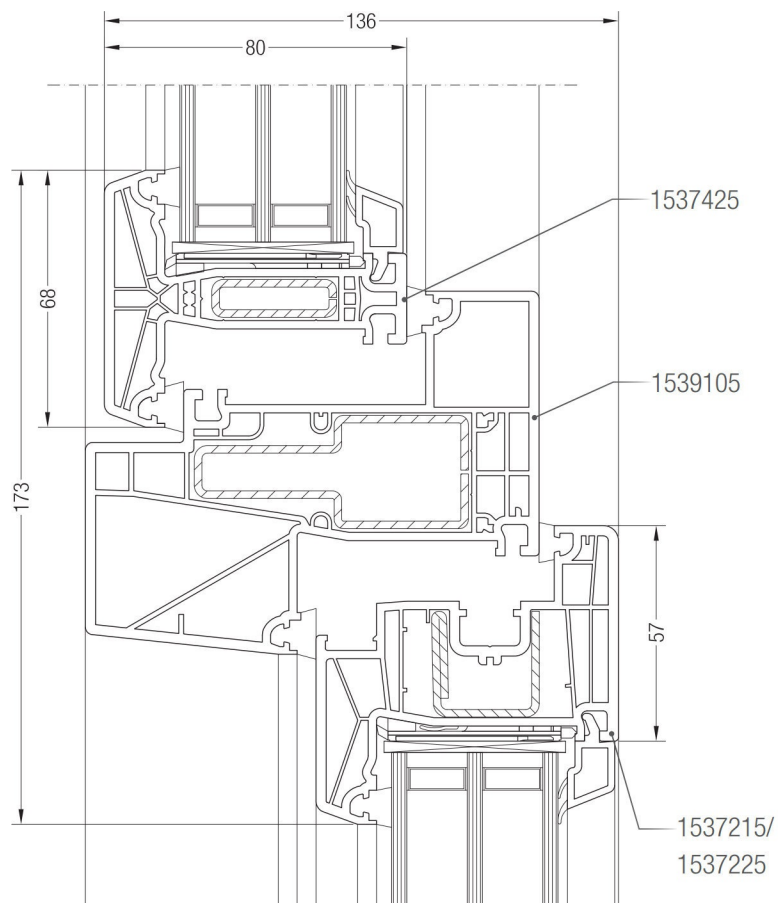

Detailzeichnungen kombinierte Elemente
Wechselfosten 96/120 SYNEGO® NL mit Flügel Z 59 SYNEGO® und Sprosse 68 SYNEGO®