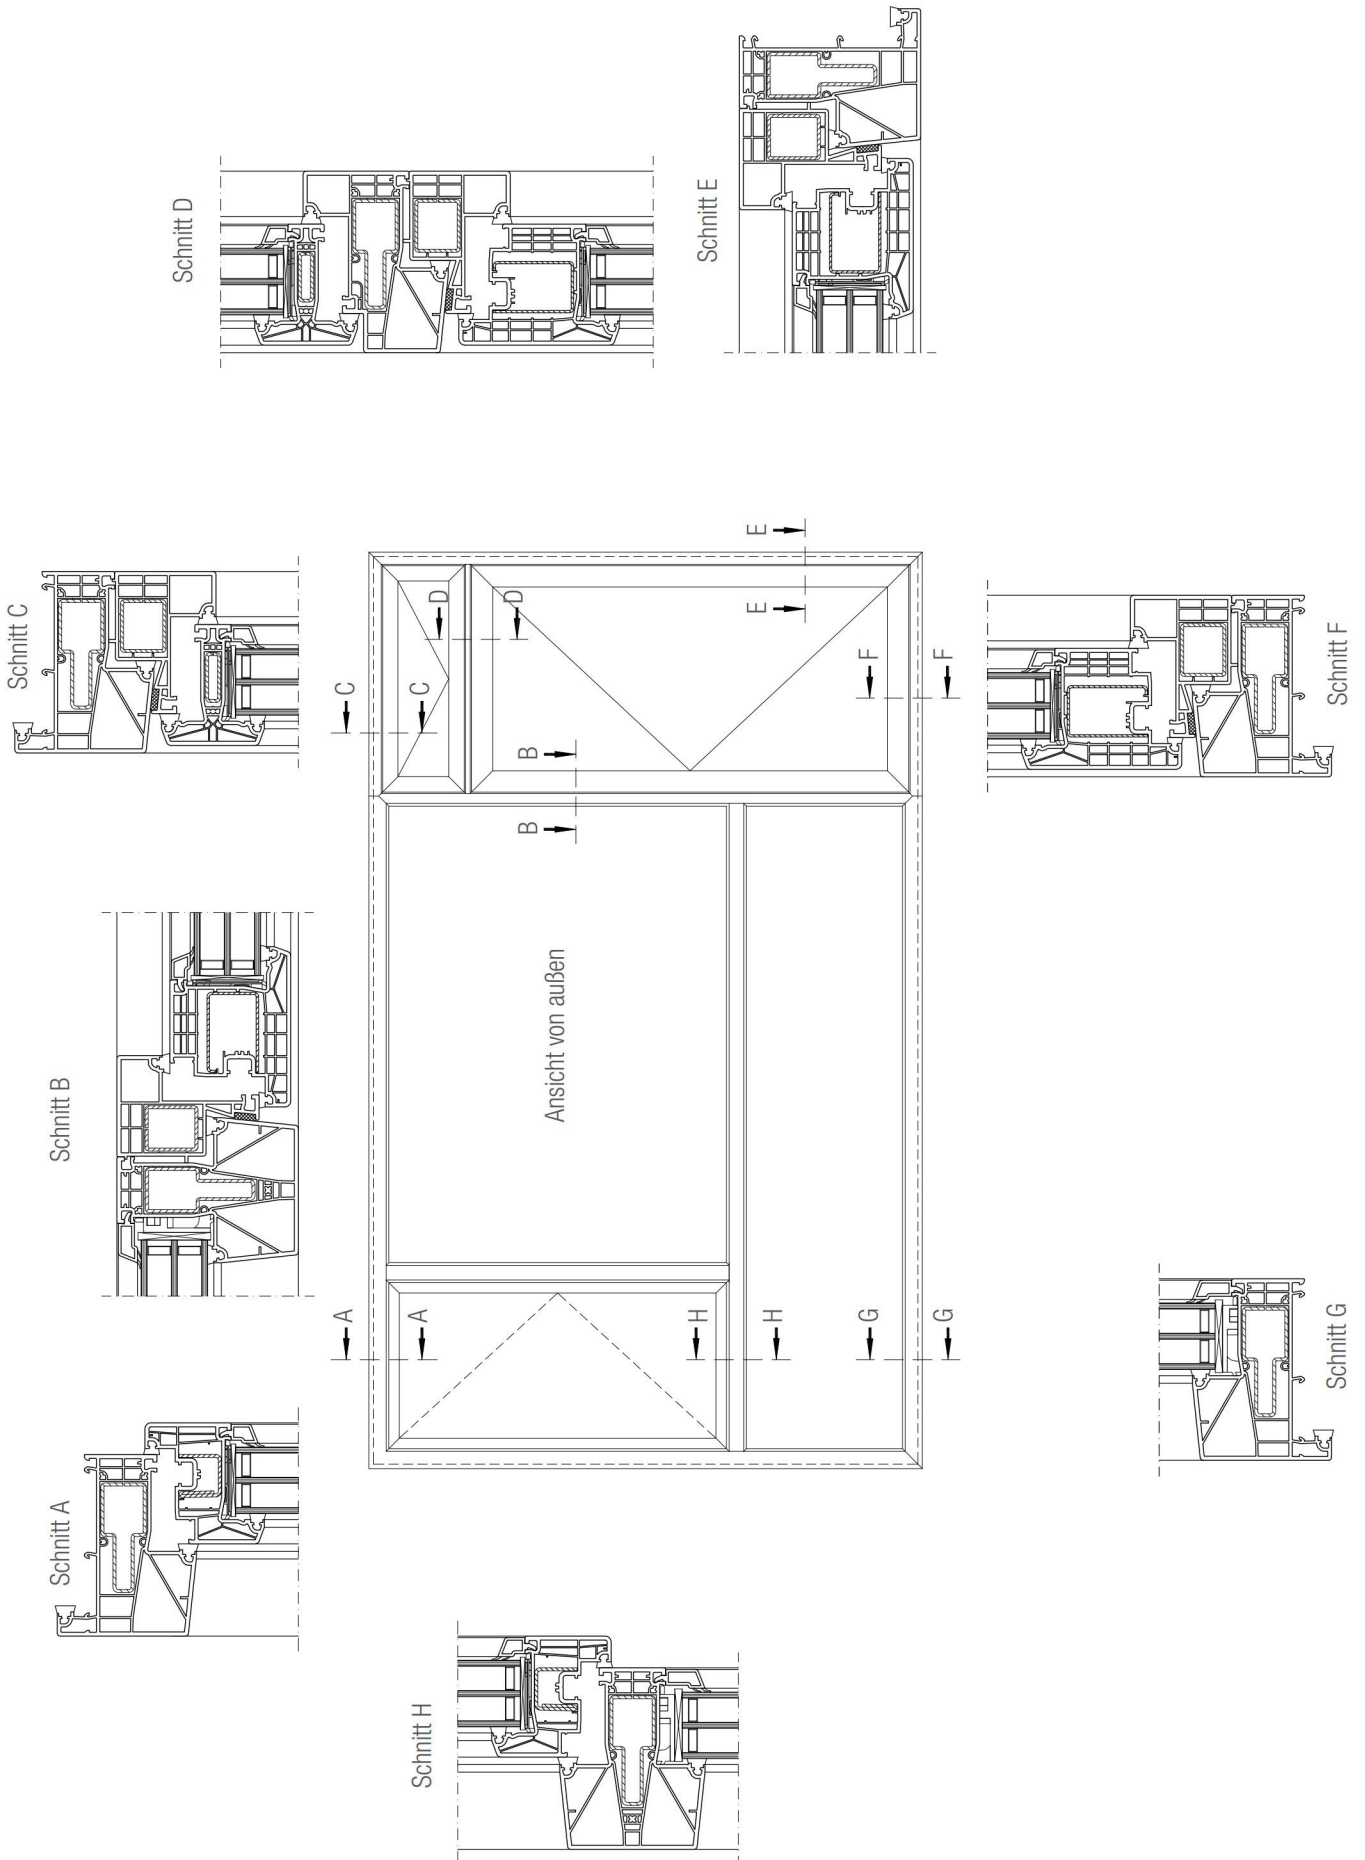

Blendrahmen 74/120 und 92/120 SYNEGO® NL mit Wechselprofil 67/94 SYNEGO® NL
 und Flügel T 106 SYNEGO®

Detailzeichnungen Fenster und Balkontüren auswärts öffnend
Blindpfosten SYNEGO® mit Flügel T 106 SYNEGO®

Detailzeichnungen kombinierte Elemente
Wechselfosten 96/120 SYNEGO® NL mit Flügel Z 59 SYNEGO® und Sprosse 68 SYNEGO®

Detailzeichnungen kombinierte Elemente

Mittelschlußprofil SYNEGO® NL mit Flügel Z 59 SYNEGO® und Blendrahmen 72 AD PULS SYNEGO®

Schnitt A-A

Schnitt B-C

Detailzeichnungen Haustüren

Blendrahmen 74/120 und 92/120 16° SYNEGO® NL mit Haustürflügel Z SYNEGO®

Blendrahmen 74/120 und 92/120 SYNEGO® NL mit Haustürflügel Z SYNEGO®

Detailzeichnungen Haustüren