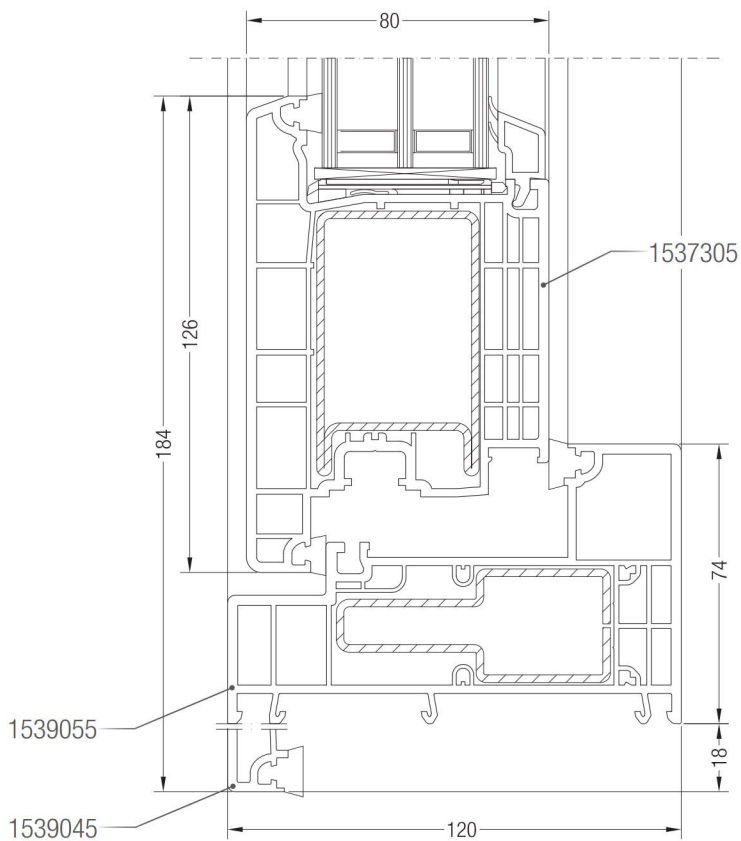

Schnitt A-A

Schnitt B-C

Detailzeichnungen Haustüren

Blendrahmen 74/120 und 92/120 16° SYNEGO® NL mit Haustürflügel Z SYNEGO®

Blendrahmen 74/120 und 92/120 SYNEGO® NL mit Haustürflügel Z SYNEGO®

Detailzeichnungen Haustüren

Bodenschwelle SYNEGO® NL mit Haustürflügel Z SYNEGO®

Blindfosten SYNEGO® mit Haustürflügel Z SYNEGO®

Detailzeichnungen Haustüren

Pfosten 96/120 SYNEGO® NL mit Haustürflügel Z SYNEGO® und festem Seitenteil

Detailzeichnungen Haustüren auswärts öffnend

Blendrahmen 74/120 und 92/120 auswärts öffnend SYNEGO® NL mit Haustürflügel T SYNEGO®

Bodenschwelle SYNEGO® NL mit Haustürflügel T SYNEGO®

Detailzeichnungen Haustüren auswärts öffnend
Blindposten SYNEGO® mit Haustürflügel T SYNEGO®