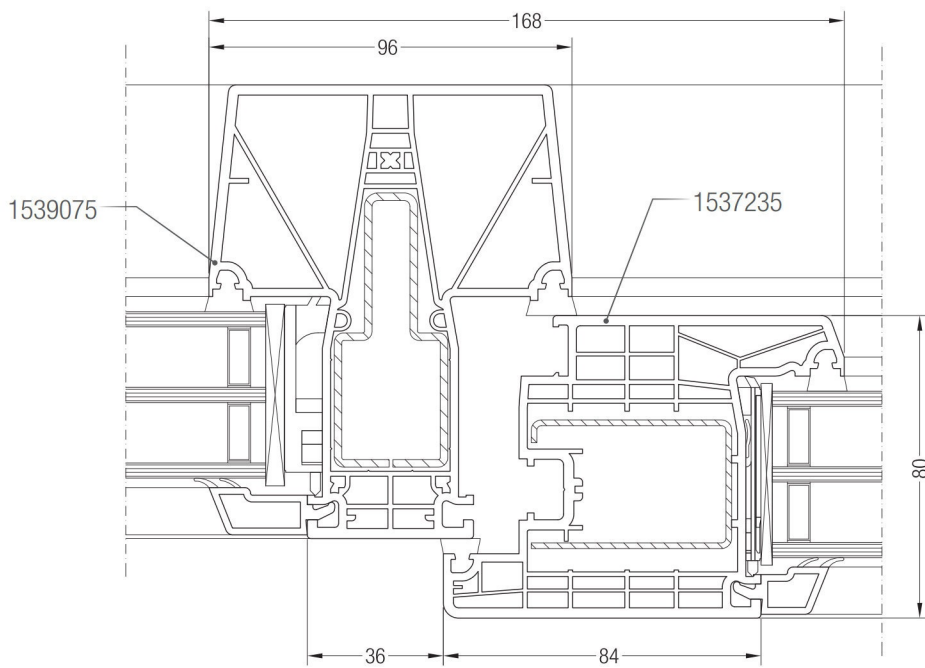

Detailzeichnungen Haustüren auswärts öffnend

Blendrahmen 74/120 und 92/120 auswärts öffnend SYNEGO® NL mit Haustürflügel T SYNEGO®	17
Bodenschwelle SYNEGO® NL mit Haustürflügel T SYNEGO®	17
Blindpfosten SYNEGO® mit Haustürflügel T SYNEGO®	18
Wechselpfosten 96/120 SYNEGO® NL mit Haustürflügel T SYNEGO® und festem Seitenteil	18

Detailzeichnungen Fenster und Balkontüren
Pfosten 96/120 SYNEGO® NL mit Flügel 59 und 86 SYNEGO®

Detailzeichnungen Fenster und Balkontüren

Pfosten 96/120 SYNEGO® NL mit Flügel 59 und 86 SYNEGO® und Festverglasung