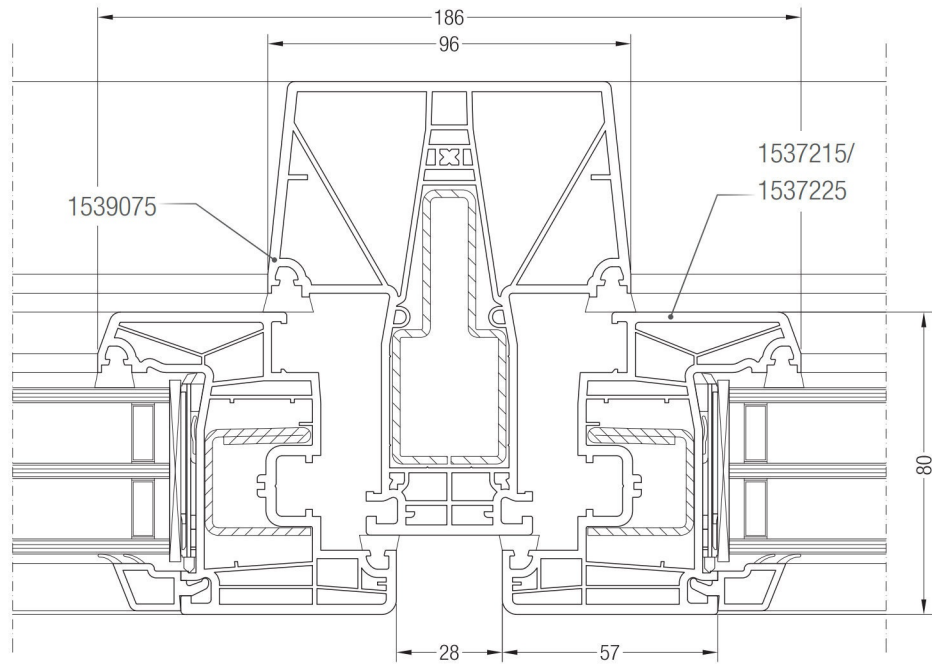

Detailzeichnungen Fenster und Balkontüren
Pfosten 96/120 SYNEGO® NL mit Flügel 59 und 86 SYNEGO®