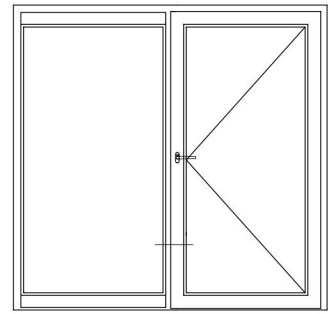

Schnitt A-A

Schnitt B-C

Detailzeichnungen Haustüren

Blendrahmen 74/120 und 92/120 16° SYNEGO® NL mit Haustürflügel Z SYNEGO®

Blendrahmen 74/120 und 92/120 SYNEGO® NL mit Haustürflügel Z SYNEGO®

Detailzeichnungen Haustüren

Bodenschwelle SYNEGO® NL mit Haustürflügel Z SYNEGO®

Blindfosten SYNEGO® mit Haustürflügel Z SYNEGO®

Detailzeichnungen Haustüren

Pfosten 96/120 SYNEGO® NL mit Haustürflügel Z SYNEGO® und festem Seitenteil

Detailzeichnungen Haustüren auswärts öffnend

Blendrahmen 74/120 und 92/120 auswärts öffnend SYNEGO® NL mit Haustürflügel T SYNEGO®

Bodenschwelle SYNEGO® NL mit Haustürflügel T SYNEGO®

Detailzeichnungen Haustüren auswärts öffnend
Blindposten SYNEGO® mit Haustürflügel T SYNEGO®