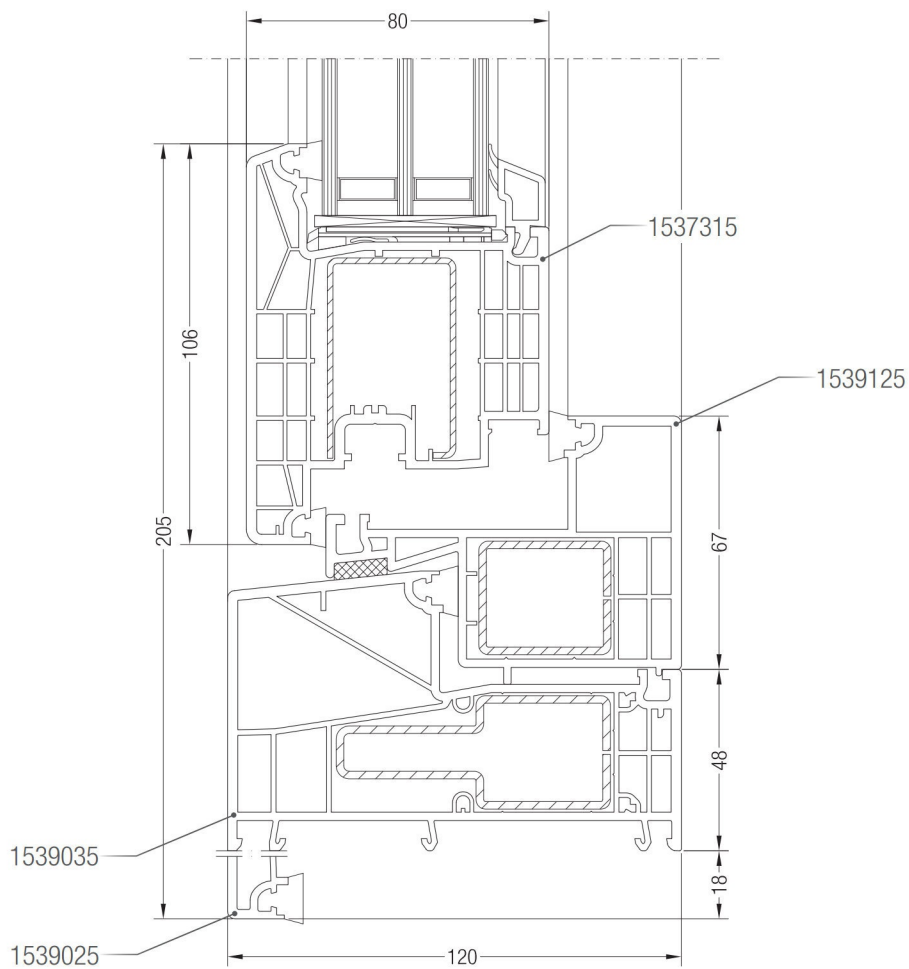

Blendrahmen 74/120 und 92/120 SYNEGO® NL mit Wechselprofil 67/94 SYNEGO® NL
und Flügel T 106 SYNEGO®