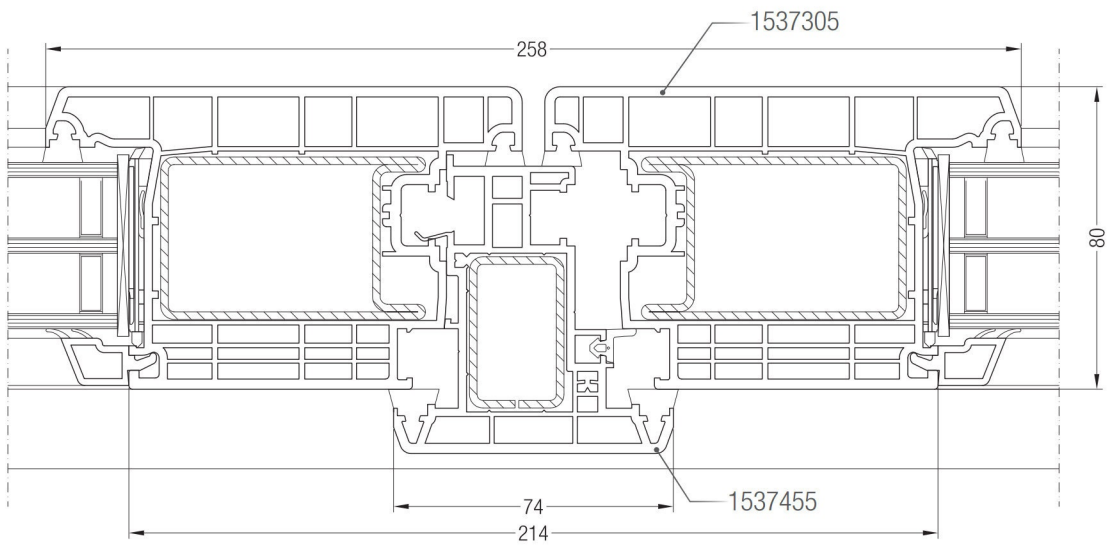

Schnitt A-A

Schnitt B-C

Detailzeichnungen Haustüren

Blendrahmen 74/120 und 92/120 16° SYNEGO® NL mit Haustürflügel Z SYNEGO®

Blendrahmen 74/120 und 92/120 SYNEGO® NL mit Haustürflügel Z SYNEGO®

Detailzeichnungen Haustüren

Bodenschwelle SYNEGO® NL mit Haustürflügel Z SYNEGO®

Blindfosten SYNEGO® mit Haustürflügel Z SYNEGO®

Detailzeichnungen Haustüren

Pfosten 96/120 SYNEGO® NL mit Haustürflügel Z SYNEGO® und festem Seitenteil

Detailzeichnungen Haustüren auswärts öffnend

Blendrahmen 74/120 und 92/120 auswärts öffnend SYNEGO® NL mit Haustürflügel T SYNEGO®

Bodenschwelle SYNEGO® NL mit Haustürflügel T SYNEGO®

Detailzeichnungen Haustüren auswärts öffnend
Blindposten SYNEGO® mit Haustürflügel T SYNEGO®

Wechselposten 96/120 SYNEGO® NL mit Haustürflügel T SYNEGO® und festem Seitenteil