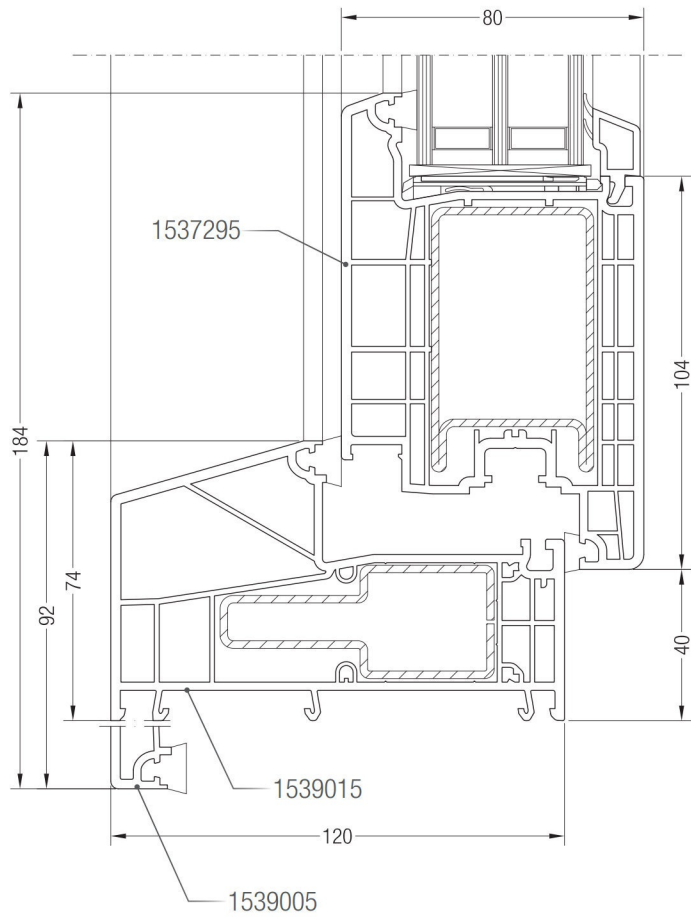

Detailzeichnungen kombinierte Elemente
Wechselfosten 96/120 SYNEGO® NL mit Flügel Z 59 SYNEGO® und Sprosse 68 SYNEGO®

Detailzeichnungen kombinierte Elemente

Mittelschlußprofil SYNEGO® NL mit Flügel Z 59 SYNEGO® und Blendrahmen 72 AD PULS SYNEGO®

Schnitt A-A

Schnitt B-C

Detailzeichnungen Haustüren

Blendrahmen 74/120 und 92/120 16° SYNEGO® NL mit Haustürflügel Z SYNEGO®

Blendrahmen 74/120 und 92/120 SYNEGO® NL mit Haustürflügel Z SYNEGO®

Detailzeichnungen Haustüren

Bodenschwelle SYNEGO® NL mit Haustürflügel Z SYNEGO®

Blindfosten SYNEGO® mit Haustürflügel Z SYNEGO®

Detailzeichnungen Haustüren

Pfosten 96/120 SYNEGO® NL mit Haustürflügel Z SYNEGO® und festem Seitenteil