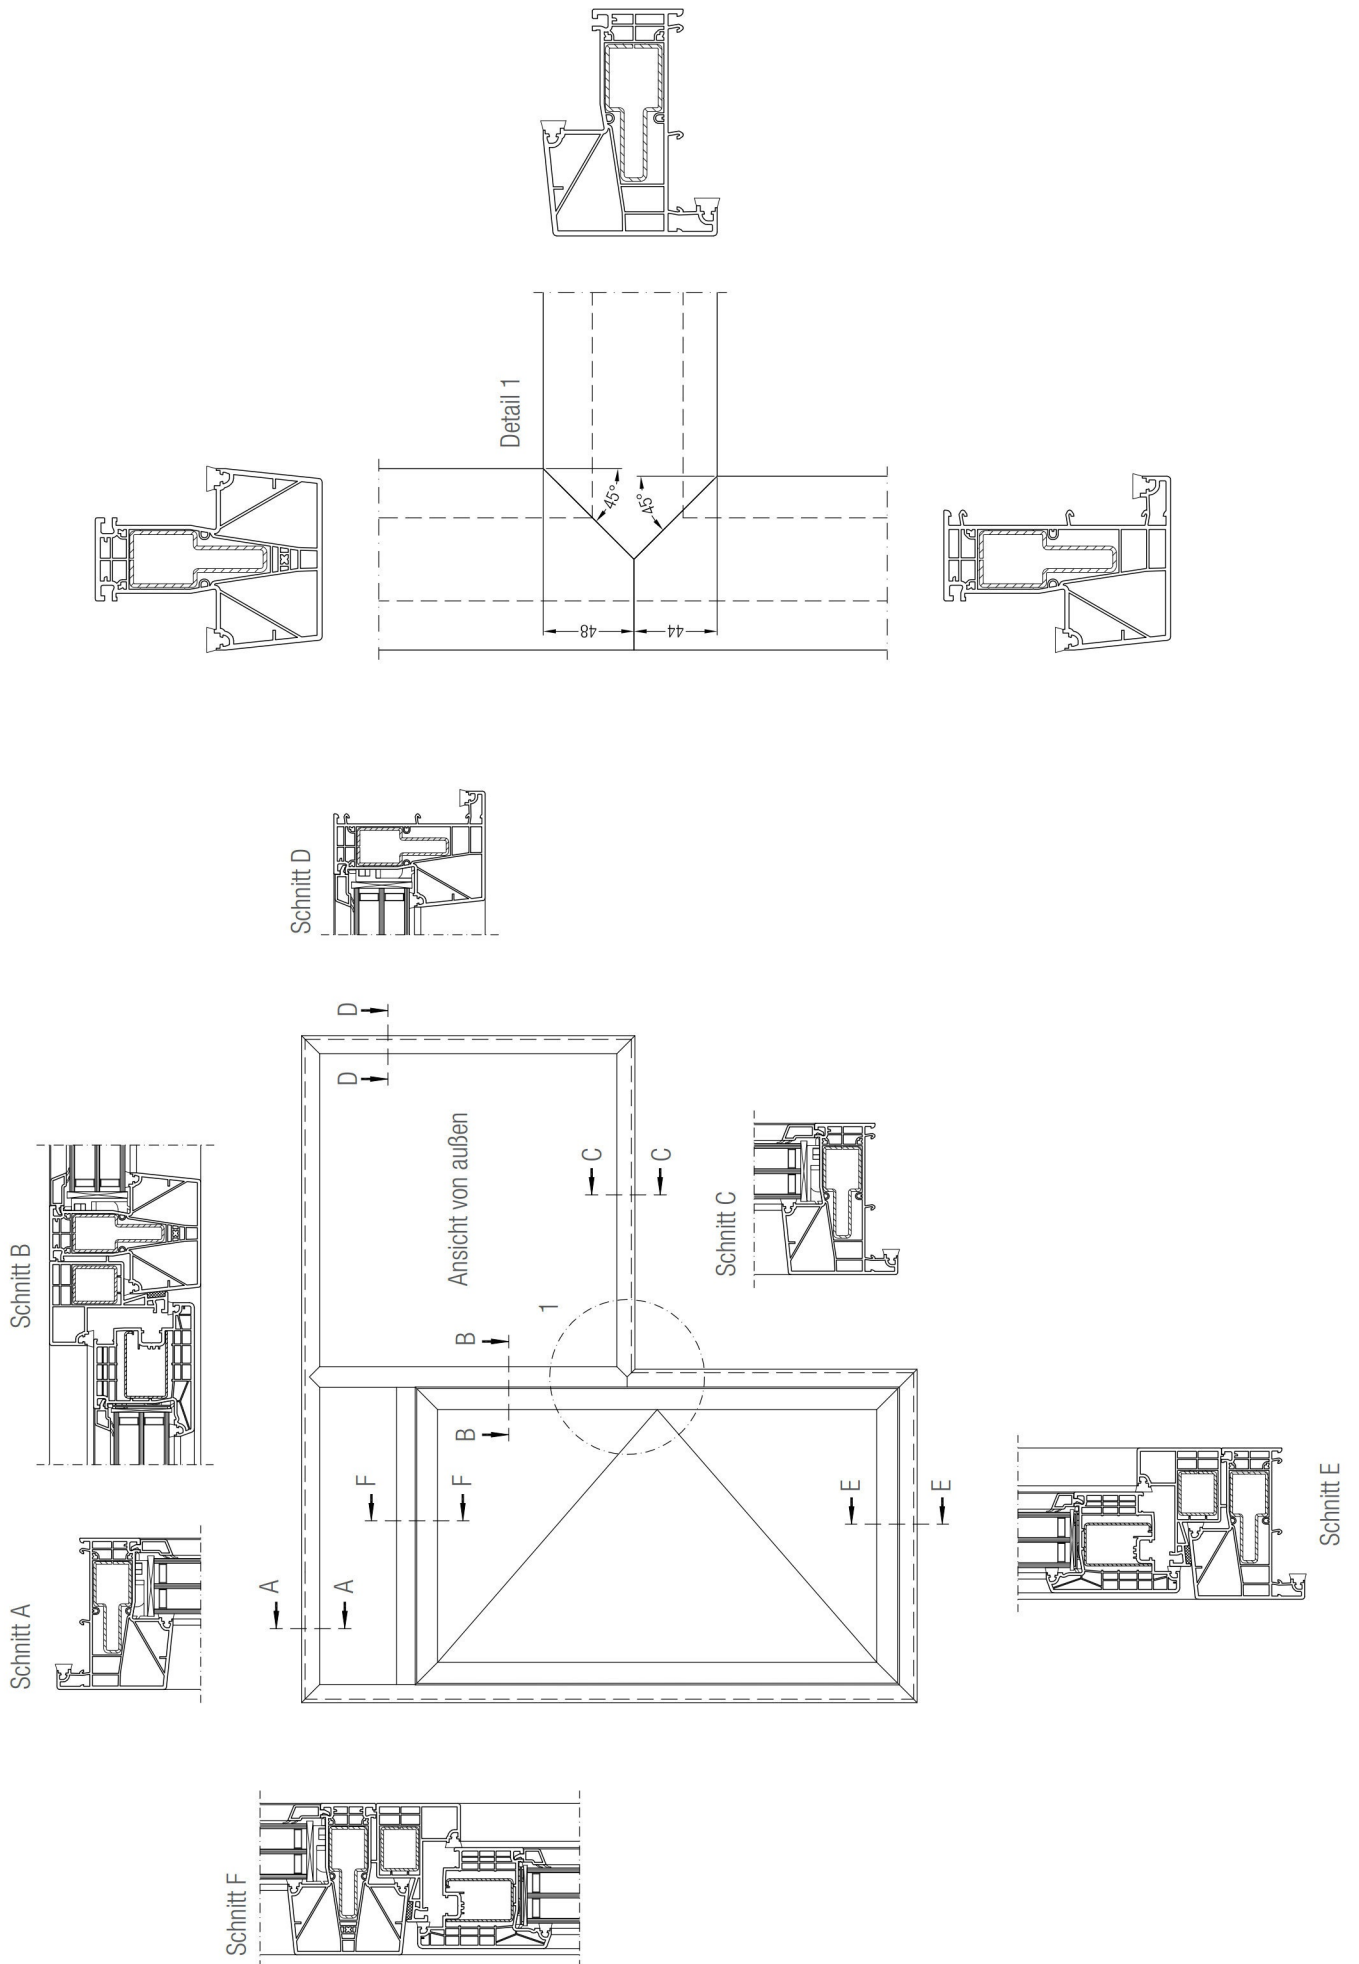

Detailzeichnungen Haustüren auswärts öffnend

Blendrahmen 74/120 und 92/120 auswärts öffnend SYNEGO® NL mit Haustürflügel T SYNEGO®	17
Bodenschwelle SYNEGO® NL mit Haustürflügel T SYNEGO®	17
Blindpfosten SYNEGO® mit Haustürflügel T SYNEGO®	18
Wechselpfosten 96/120 SYNEGO® NL mit Haustürflügel T SYNEGO® und festem Seitenteil	18

Blendrahmen 74/120 und 92/120 SYNEGO® NL mit Wechselprofil 67/94 SYNEGO® NL
 und Flügel T 106 SYNEGO®

Detailzeichnungen Fenster und Balkontüren auswärts öffnend
Blindpfosten SYNEGO® mit Flügel T 106 SYNEGO®

Detailzeichnungen kombinierte Elemente
Wechselfosten 96/120 SYNEGO® NL mit Flügel Z 59 SYNEGO® und Sprosse 68 SYNEGO®

Detailzeichnungen kombinierte Elemente

Mittelschlußprofil SYNEGO® NL mit Flügel Z 59 SYNEGO® und Blendrahmen 72 AD PULS SYNEGO®

Schnitt A-A

Schnitt B-C

Detailzeichnungen Haustüren

Blendrahmen 74/120 und 92/120 16° SYNEGO® NL mit Haustürflügel Z SYNEGO®

Blendrahmen 74/120 und 92/120 SYNEGO® NL mit Haustürflügel Z SYNEGO®

Detailzeichnungen Haustüren