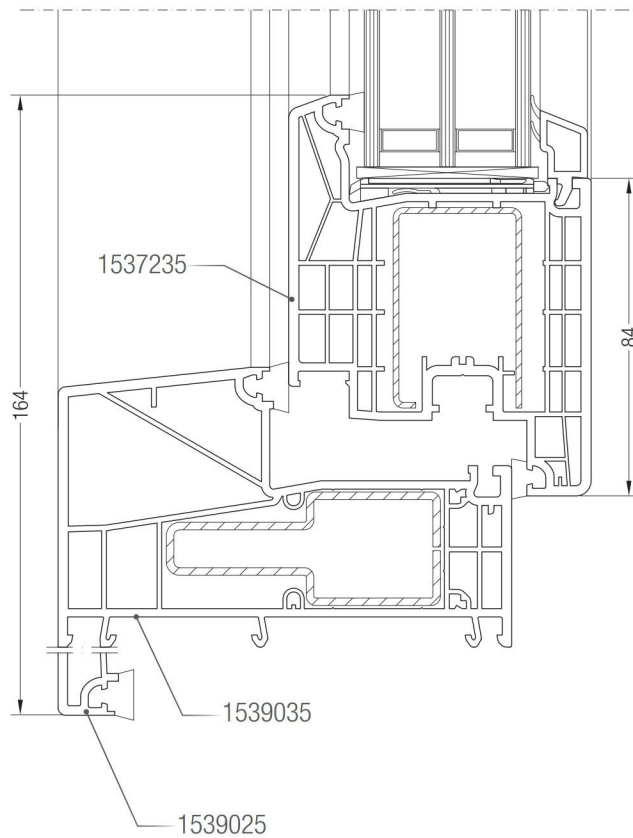

Detailzeichnungen - Anwendungsbeispiele

Beispiel 1	12
Beispiel 2	13

Detailzeichnungen Haustüren

Blendrahmen 74/120 und 92/120 16° SYNEGO® NL mit Haustürflügel Z SYNEGO®	14
Blendrahmen 74/120 und 92/120 SYNEGO® NL mit Haustürflügel Z SYNEGO®	14
Bodenschwelle SYNEGO® NL mit Haustürflügel Z SYNEGO®	15
Blindpfosten SYNEGO® mit Haustürflügel Z SYNEGO®	15
Pfosten 96/120 SYNEGO® NL mit Haustürflügel Z SYNEGO® und festem Seitenteil	16

Detailzeichnungen Haustüren auswärts öffnend

Blendrahmen 74/120 und 92/120 auswärts öffnend SYNEGO® NL mit Haustürflügel T SYNEGO®	17
Bodenschwelle SYNEGO® NL mit Haustürflügel T SYNEGO®	17
Blindpfosten SYNEGO® mit Haustürflügel T SYNEGO®	18
Wechselpfosten 96/120 SYNEGO® NL mit Haustürflügel T SYNEGO® und festem Seitenteil	18