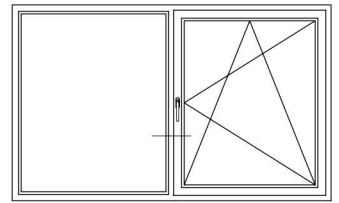

Detailzeichnungen Fenster und Balkontüren

Pfosten 96/120 SYNEGO® NL mit Flügel 59 und 86 SYNEGO® und Festverglasung