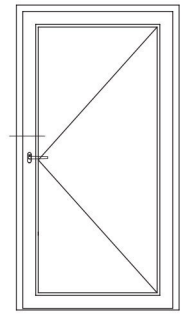

Detailzeichnungen Fenster und Balkontüren
Blindposten SYNEGO® mit Flügeln SYNEGO®

Detailzeichnungen Fenster und Balkontüren
 Flügel Z 59 SYNEGO® mit Sprosse 68 und 96 SYNEGO®

Detailzeichnungen Fenster und Balkontüren auswärts öffnend
 Blendrahmen 74/120 und 92/120 auswärts öffnend SYNEGO® NL mit Flügel T 106 SYNEGO®

Detailzeichnungen kombinierte Elemente
Wechselfosten 96/120 SYNEGO® NL mit Flügel Z 59 SYNEGO® und Sprosse 68 SYNEGO®

Detailzeichnungen kombinierte Elemente

Mittelschlußprofil SYNEGO® NL mit Flügel Z 59 SYNEGO® und Blendrahmen 72 AD PULS SYNEGO®

Schnitt A-A

Schnitt B-C

Detailzeichnungen Haustüren

Blendrahmen 74/120 und 92/120 16° SYNEGO® NL mit Haustürflügel Z SYNEGO®

Blendrahmen 74/120 und 92/120 SYNEGO® NL mit Haustürflügel Z SYNEGO®

Detailzeichnungen Haustüren

Bodenschwelle SYNEGO® NL mit Haustürflügel Z SYNEGO®

Blindfosten SYNEGO® mit Haustürflügel Z SYNEGO®

Detailzeichnungen Haustüren

Pfosten 96/120 SYNEGO® NL mit Haustürflügel Z SYNEGO® und festem Seitenteil