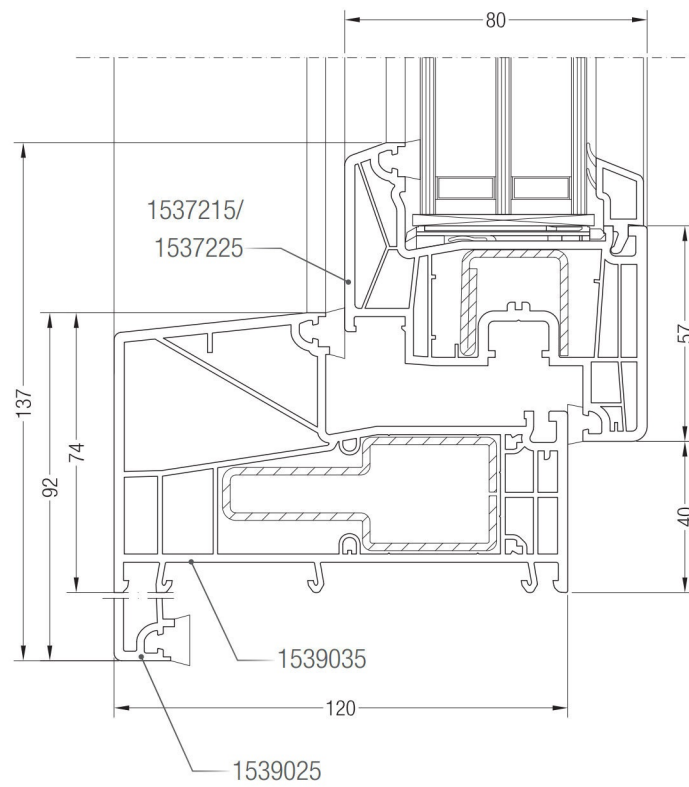

Detailzeichnungen - Anwendungsbeispiele

Beispiel 1	12
Beispiel 2	13

Detailzeichnungen Haustüren

Blendrahmen 74/120 und 92/120 16° SYNEGO® NL mit Haustürflügel Z SYNEGO®	14
Blendrahmen 74/120 und 92/120 SYNEGO® NL mit Haustürflügel Z SYNEGO®	14
Bodenschwelle SYNEGO® NL mit Haustürflügel Z SYNEGO®	15
Blindpfosten SYNEGO® mit Haustürflügel Z SYNEGO®	15
Pfosten 96/120 SYNEGO® NL mit Haustürflügel Z SYNEGO® und festem Seitenteil	16

Detailzeichnungen Haustüren auswärts öffnend

Blendrahmen 74/120 und 92/120 auswärts öffnend SYNEGO® NL mit Haustürflügel T SYNEGO®	17
Bodenschwelle SYNEGO® NL mit Haustürflügel T SYNEGO®	17
Blindpfosten SYNEGO® mit Haustürflügel T SYNEGO®	18
Wechselpfosten 96/120 SYNEGO® NL mit Haustürflügel T SYNEGO® und festem Seitenteil	18