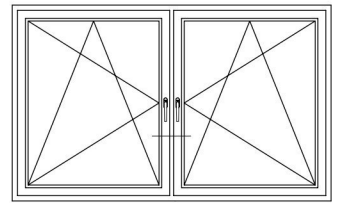

Detailzeichnungen Fenster und Balkontüren
Pfosten 96/120 SYNEGO® NL mit Flügel 59 und 86 SYNEGO®