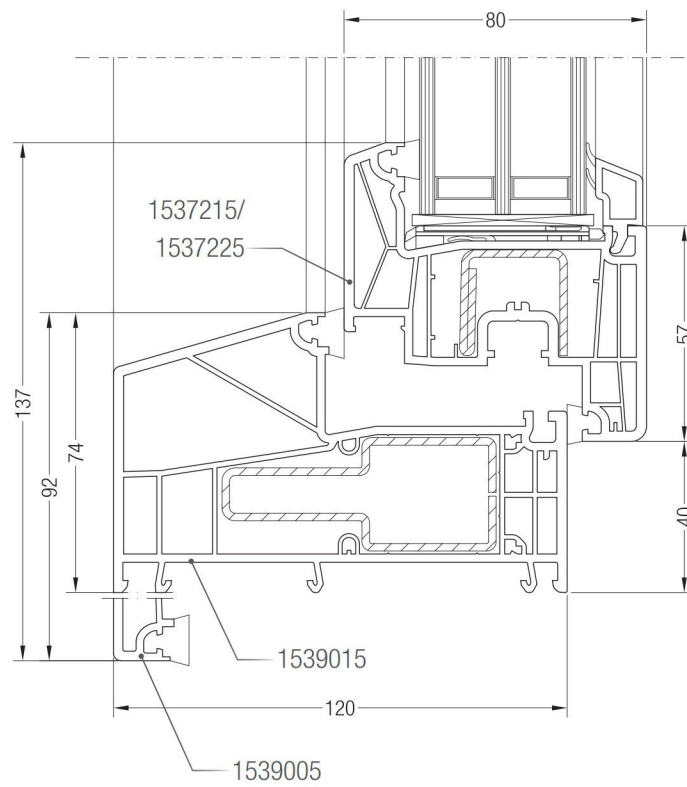

Detailzeichnungen - Anwendungsbeispiele

Beispiel 1	12
Beispiel 2	13

Detailzeichnungen Haustüren

Blendrahmen 74/120 und 92/120 16° SYNEGO® NL mit Haustürflügel Z SYNEGO®	14
Blendrahmen 74/120 und 92/120 SYNEGO® NL mit Haustürflügel Z SYNEGO®	14
Bodenschwelle SYNEGO® NL mit Haustürflügel Z SYNEGO®	15
Blindpfosten SYNEGO® mit Haustürflügel Z SYNEGO®	15
Pfosten 96/120 SYNEGO® NL mit Haustürflügel Z SYNEGO® und festem Seitenteil	16

Detailzeichnungen Haustüren auswärts öffnend

Blendrahmen 74/120 und 92/120 auswärts öffnend SYNEGO® NL mit Haustürflügel T SYNEGO®	17
Bodenschwelle SYNEGO® NL mit Haustürflügel T SYNEGO®	17
Blindpfosten SYNEGO® mit Haustürflügel T SYNEGO®	18
Wechselpfosten 96/120 SYNEGO® NL mit Haustürflügel T SYNEGO® und festem Seitenteil	18