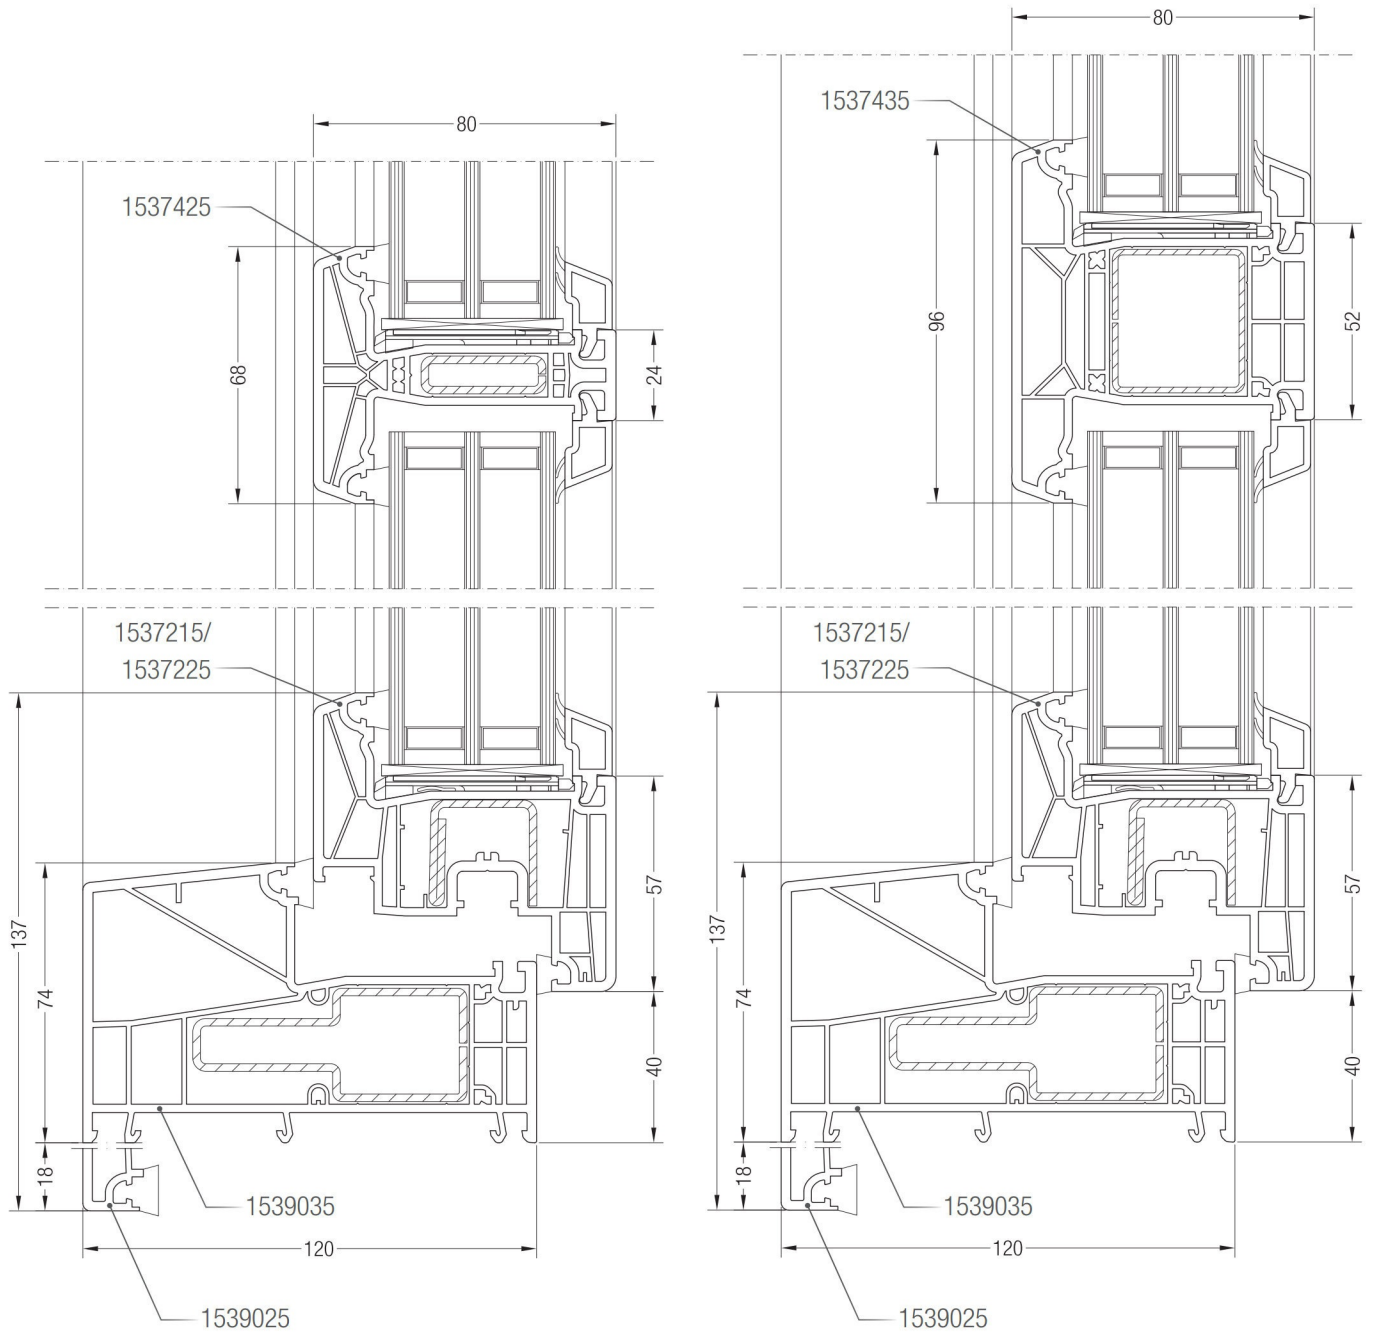

Detailzeichnungen Haustüren auswärts öffnend

Blendrahmen 74/120 und 92/120 auswärts öffnend SYNEGO® NL mit Haustürflügel T SYNEGO®	17
Bodenschwelle SYNEGO® NL mit Haustürflügel T SYNEGO®	17
Blindpfosten SYNEGO® mit Haustürflügel T SYNEGO®	18
Wechselpfosten 96/120 SYNEGO® NL mit Haustürflügel T SYNEGO® und festem Seitenteil	18

Detailzeichnungen Fenster und Balkontüren
Pfosten 96/120 SYNEGO® NL mit Flügel 59 und 86 SYNEGO®

Detailzeichnungen Fenster und Balkontüren

Pfosten 96/120 SYNEGO® NL mit Flügel 59 und 86 SYNEGO® und Festverglasung

Detailzeichnungen Fenster und Balkontüren
Blindposten SYNEGO® mit Flügeln SYNEGO®

Detailzeichnungen Fenster und Balkontüren
 Flügel Z 59 SYNEGO® mit Sprosse 68 und 96 SYNEGO®

Detailzeichnungen Fenster und Balkontüren auswärts öffnend
 Blendrahmen 74/120 und 92/120 auswärts öffnend SYNEGO® NL mit Flügel T 106 SYNEGO®