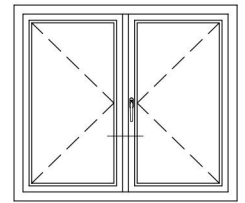

Detailzeichnungen Fenster und Balkontüren
Pfosten 96/120 SYNEGO® NL mit Flügel 59 und 86 SYNEGO®

Detailzeichnungen Fenster und Balkontüren

Pfosten 96/120 SYNEGO® NL mit Flügel 59 und 86 SYNEGO® und Festverglasung

Detailzeichnungen Fenster und Balkontüren
Blindposten SYNEGO® mit Flügeln SYNEGO®

Detailzeichnungen Fenster und Balkontüren
 Flügel Z 59 SYNEGO® mit Sprosse 68 und 96 SYNEGO®

Detailzeichnungen Fenster und Balkontüren auswärts öffnend
 Blendrahmen 74/120 und 92/120 auswärts öffnend SYNEGO® NL mit Flügel T 106 SYNEGO®

Blendrahmen 74/120 und 92/120 SYNEGO® NL mit Wechselprofil 67/94 SYNEGO® NL
 und Flügel T 106 SYNEGO®

Detailzeichnungen Fenster und Balkontüren auswärts öffnend
Blindpfosten SYNEGO® mit Flügel T 106 SYNEGO®