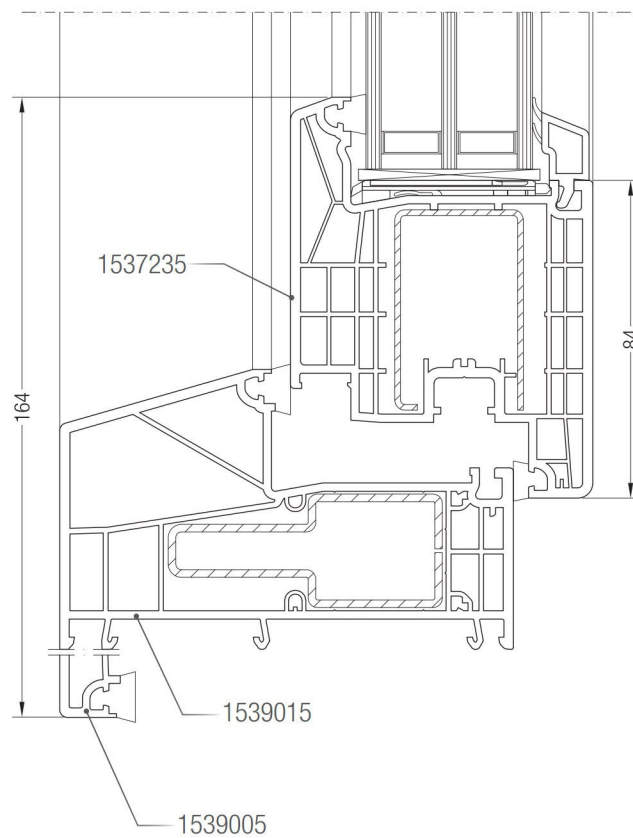

Detailzeichnungen - Anwendungsbeispiele

Beispiel 1	12
Beispiel 2	13

Detailzeichnungen Haustüren

Blendrahmen 74/120 und 92/120 16° SYNEGO® NL mit Haustürflügel Z SYNEGO®	14
Blendrahmen 74/120 und 92/120 SYNEGO® NL mit Haustürflügel Z SYNEGO®	14
Bodenschwelle SYNEGO® NL mit Haustürflügel Z SYNEGO®	15
Blindpfosten SYNEGO® mit Haustürflügel Z SYNEGO®	15
Pfosten 96/120 SYNEGO® NL mit Haustürflügel Z SYNEGO® und festem Seitenteil	16

Detailzeichnungen Haustüren auswärts öffnend

Blendrahmen 74/120 und 92/120 auswärts öffnend SYNEGO® NL mit Haustürflügel T SYNEGO®	17
Bodenschwelle SYNEGO® NL mit Haustürflügel T SYNEGO®	17
Blindpfosten SYNEGO® mit Haustürflügel T SYNEGO®	18
Wechselpfosten 96/120 SYNEGO® NL mit Haustürflügel T SYNEGO® und festem Seitenteil	18