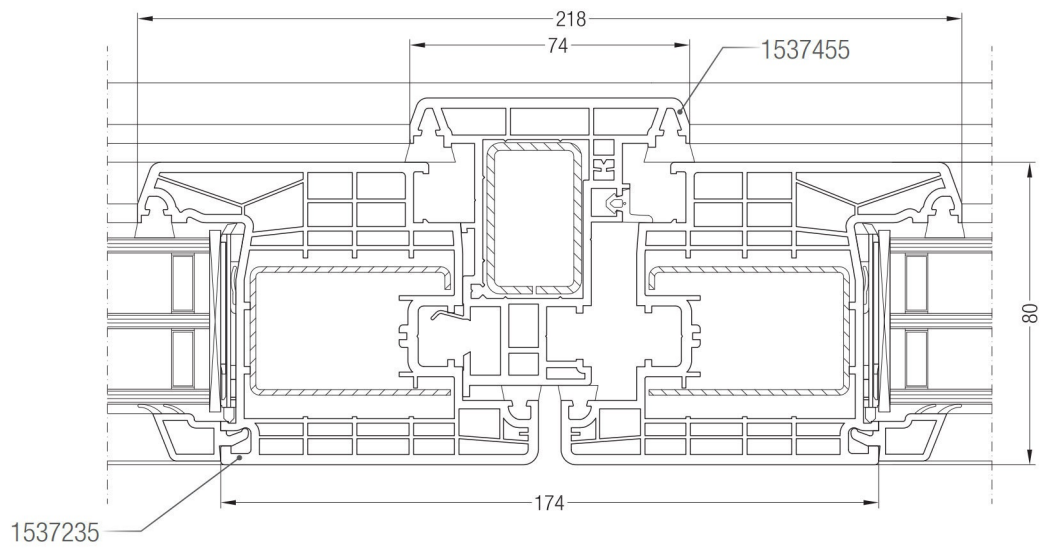

Detailzeichnungen Haustüren auswärts öffnend

Blendrahmen 74/120 und 92/120 auswärts öffnend SYNEGO® NL mit Haustürflügel T SYNEGO®	17
Bodenschwelle SYNEGO® NL mit Haustürflügel T SYNEGO®	17
Blindpfosten SYNEGO® mit Haustürflügel T SYNEGO®	18
Wechselpfosten 96/120 SYNEGO® NL mit Haustürflügel T SYNEGO® und festem Seitenteil	18

Detailzeichnungen Fenster und Balkontüren
Pfosten 96/120 SYNEGO® NL mit Flügel 59 und 86 SYNEGO®

Detailzeichnungen Fenster und Balkontüren

Pfosten 96/120 SYNEGO® NL mit Flügel 59 und 86 SYNEGO® und Festverglasung

Detailzeichnungen Fenster und Balkontüren
Blindposten SYNEGO® mit Flügeln SYNEGO®

Detailzeichnungen Fenster und Balkontüren
 Flügel Z 59 SYNEGO® mit Sprosse 68 und 96 SYNEGO®

Detailzeichnungen Fenster und Balkontüren auswärts öffnend
 Blendrahmen 74/120 und 92/120 auswärts öffnend SYNEGO® NL mit Flügel T 106 SYNEGO®