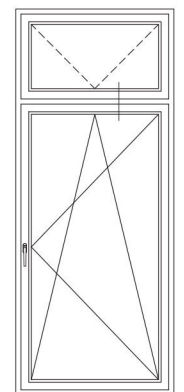

Detailzeichnungen kombinierte Elemente
Wechselfosten 96/120 SYNEGO® NL mit Flügel Z 59 SYNEGO® und Sprosse 68 SYNEGO®