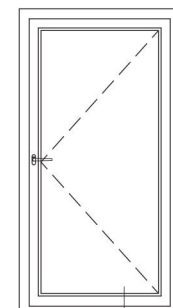

Schnitt A-A

Schnitt B-C

Detailzeichnungen Haustüren

Blendrahmen 74/120 und 92/120 16° SYNEGO® NL mit Haustürflügel Z SYNEGO®

Blendrahmen 74/120 und 92/120 SYNEGO® NL mit Haustürflügel Z SYNEGO®

Detailzeichnungen Haustüren

Bodenschwelle SYNEGO® NL mit Haustürflügel Z SYNEGO®

Blindfosten SYNEGO® mit Haustürflügel Z SYNEGO®

Detailzeichnungen Haustüren

Pfosten 96/120 SYNEGO® NL mit Haustürflügel Z SYNEGO® und festem Seitenteil

Detailzeichnungen Haustüren auswärts öffnend

Blendrahmen 74/120 und 92/120 auswärts öffnend SYNEGO® NL mit Haustürflügel T SYNEGO®

Bodenschwelle SYNEGO® NL mit Haustürflügel T SYNEGO®

Detailzeichnungen Haustüren auswärts öffnend
Blindposten SYNEGO® mit Haustürflügel T SYNEGO®