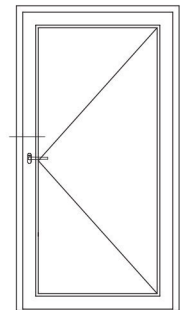

Detailzeichnungen Fenster und Balkontüren
Blindposten SYNEGO® mit Flügeln SYNEGO®

Detailzeichnungen Fenster und Balkontüren
 Flügel Z 59 SYNEGO® mit Sprosse 68 und 96 SYNEGO®

Detailzeichnungen Fenster und Balkontüren auswärts öffnend
 Blendrahmen 74/120 und 92/120 auswärts öffnend SYNEGO® NL mit Flügel T 106 SYNEGO®

Detailzeichnungen kombinierte Elemente
Wechselfosten 96/120 SYNEGO® NL mit Flügel Z 59 SYNEGO® und Sprosse 68 SYNEGO®

Detailzeichnungen kombinierte Elemente

Mittelschlußprofil SYNEGO® NL mit Flügel Z 59 SYNEGO® und Blendrahmen 72 AD PULS SYNEGO®

Schnitt A-A

Schnitt B-C

Detailzeichnungen Haustüren

Blendrahmen 74/120 und 92/120 16° SYNEGO® NL mit Haustürflügel Z SYNEGO®

Blendrahmen 74/120 und 92/120 SYNEGO® NL mit Haustürflügel Z SYNEGO®

Detailzeichnungen Haustüren

Bodenschwelle SYNEGO® NL mit Haustürflügel Z SYNEGO®

Blindfosten SYNEGO® mit Haustürflügel Z SYNEGO®

Detailzeichnungen Haustüren

Pfosten 96/120 SYNEGO® NL mit Haustürflügel Z SYNEGO® und festem Seitenteil