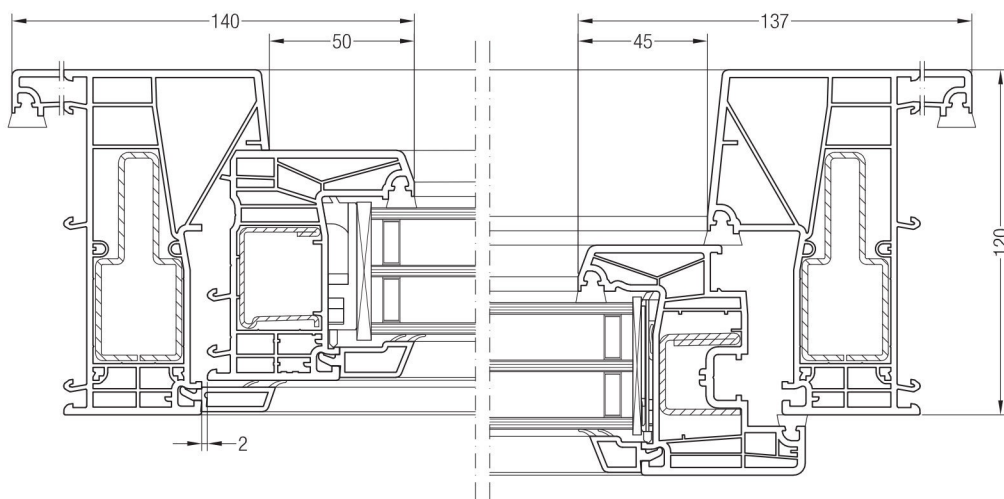

Detailzeichnungen kombinierte Elemente
Wechselfosten 96/120 SYNEGO® NL mit Flügel Z 59 SYNEGO® und Sprosse 68 SYNEGO®

Detailzeichnungen kombinierte Elemente

Mittelschlußprofil SYNEGO® NL mit Flügel Z 59 SYNEGO® und Blendrahmen 72 AD PULS SYNEGO®

Schnitt A-A

Schnitt B-C

Detailzeichnungen Haustüren

Blendrahmen 74/120 und 92/120 16° SYNEGO® NL mit Haustürflügel Z SYNEGO®

Blendrahmen 74/120 und 92/120 SYNEGO® NL mit Haustürflügel Z SYNEGO®

Detailzeichnungen Haustüren