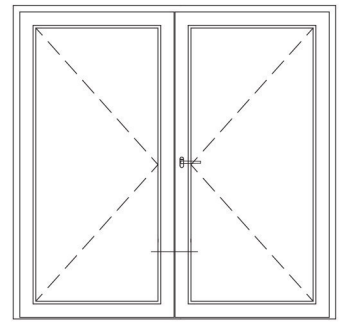

Detailzeichnungen Fenster und Balkontüren auswärts öffnend

Blendrahmen 74/120 und 92/120 auswärts öffnend SYNEGO® NL mit Flügel T 106 SYNEGO®	9
Blendrahmen 74/120 und 92/120 SYNEGO® NL mit Wechselprofil 67/94 SYNEGO® NL und Flügel T 106 SYNEGO®	9
Blindpfosten SYNEGO® mit Flügel T 106 SYNEGO®	10

Schnitt A-A

Schnitt B-C

Detailzeichnungen Haustüren

Blendrahmen 74/120 und 92/120 16° SYNEGO® NL mit Haustürflügel Z SYNEGO®

Blendrahmen 74/120 und 92/120 SYNEGO® NL mit Haustürflügel Z SYNEGO®

Detailzeichnungen Haustüren

Bodenschwelle SYNEGO® NL mit Haustürflügel Z SYNEGO®

Blindfosten SYNEGO® mit Haustürflügel Z SYNEGO®

Detailzeichnungen Haustüren

Pfosten 96/120 SYNEGO® NL mit Haustürflügel Z SYNEGO® und festem Seitenteil

Detailzeichnungen Haustüren auswärts öffnend

Blendrahmen 74/120 und 92/120 auswärts öffnend SYNEGO® NL mit Haustürflügel T SYNEGO®

Bodenschwelle SYNEGO® NL mit Haustürflügel T SYNEGO®

Detailzeichnungen Haustüren auswärts öffnend
Blindposten SYNEGO® mit Haustürflügel T SYNEGO®