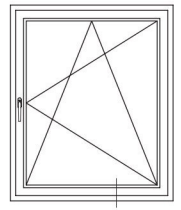

Detailzeichnungen Fenster und Balkontüren auswärts öffnend

Blendrahmen 74/120 und 92/120 auswärts öffnend SYNEGO® NL mit Flügel T 106 SYNEGO®	9
Blendrahmen 74/120 und 92/120 SYNEGO® NL mit Wechselprofil 67/94 SYNEGO® NL und Flügel T 106 SYNEGO®	9
Blindpfosten SYNEGO® mit Flügel T 106 SYNEGO®	10

Detailzeichnungen - Anwendungsbeispiele

Beispiel 1	12
Beispiel 2	13

Detailzeichnungen Haustüren

Blendrahmen 74/120 und 92/120 16° SYNEGO® NL mit Haustürflügel Z SYNEGO®	14
Blendrahmen 74/120 und 92/120 SYNEGO® NL mit Haustürflügel Z SYNEGO®	14
Bodenschwelle SYNEGO® NL mit Haustürflügel Z SYNEGO®	15
Blindpfosten SYNEGO® mit Haustürflügel Z SYNEGO®	15
Pfosten 96/120 SYNEGO® NL mit Haustürflügel Z SYNEGO® und festem Seitenteil	16

Detailzeichnungen Haustüren auswärts öffnend

Blendrahmen 74/120 und 92/120 auswärts öffnend SYNEGO® NL mit Haustürflügel T SYNEGO®	17
Bodenschwelle SYNEGO® NL mit Haustürflügel T SYNEGO®	17
Blindpfosten SYNEGO® mit Haustürflügel T SYNEGO®	18
Wechselpfosten 96/120 SYNEGO® NL mit Haustürflügel T SYNEGO® und festem Seitenteil	18