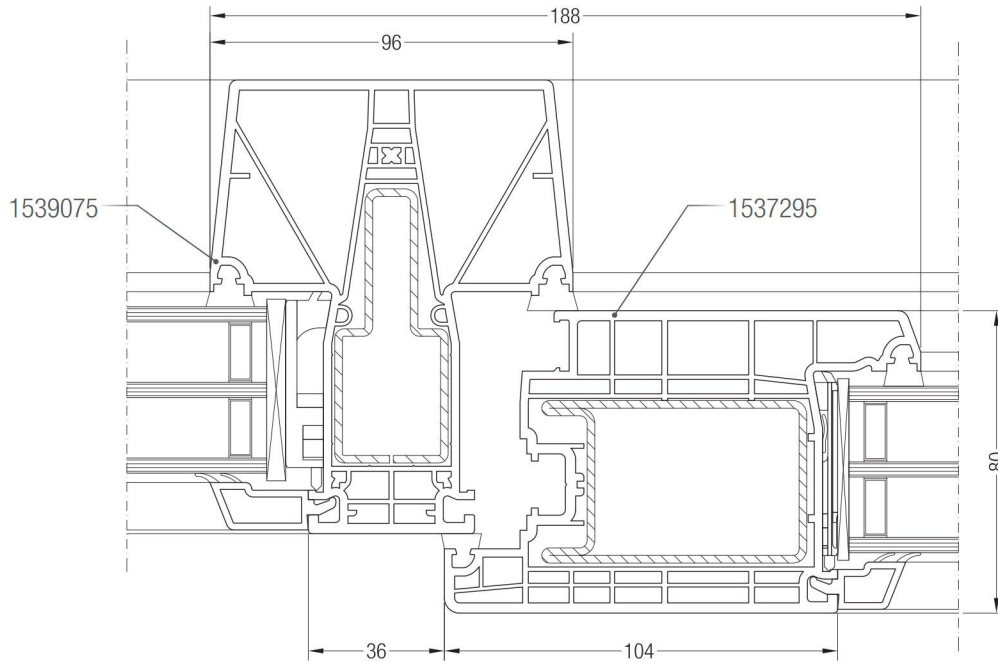

Schnitt A-A

Schnitt B-C

Detailzeichnungen Haustüren

Blendrahmen 74/120 und 92/120 16° SYNEGO® NL mit Haustürflügel Z SYNEGO®

Blendrahmen 74/120 und 92/120 SYNEGO® NL mit Haustürflügel Z SYNEGO®

Detailzeichnungen Haustüren

Bodenschwelle SYNEGO® NL mit Haustürflügel Z SYNEGO®

Blindfosten SYNEGO® mit Haustürflügel Z SYNEGO®

Detailzeichnungen Haustüren

Pfosten 96/120 SYNEGO® NL mit Haustürflügel Z SYNEGO® und festem Seitenteil

Detailzeichnungen Haustüren auswärts öffnend

Blendrahmen 74/120 und 92/120 auswärts öffnend SYNEGO® NL mit Haustürflügel T SYNEGO®

Bodenschwelle SYNEGO® NL mit Haustürflügel T SYNEGO®

Detailzeichnungen Haustüren auswärts öffnend
Blindposten SYNEGO® mit Haustürflügel T SYNEGO®