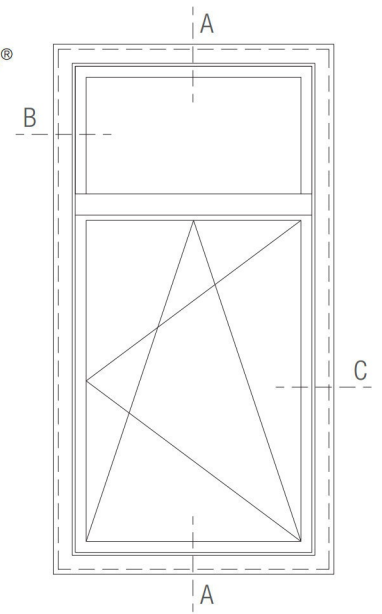

Detailzeichnungen kombinierte Elemente

Mittelschlußprofil SYNEGO® NL mit Flügel Z 59 SYNEGO® und Blendrahmen 72 AD PULS SYNEGO®