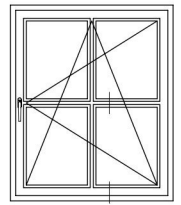

Detailzeichnungen Haustüren auswärts öffnend

Blendrahmen 74/120 und 92/120 auswärts öffnend SYNEGO® NL mit Haustürflügel T SYNEGO®	17
Bodenschwelle SYNEGO® NL mit Haustürflügel T SYNEGO®	17
Blindpfosten SYNEGO® mit Haustürflügel T SYNEGO®	18
Wechselpfosten 96/120 SYNEGO® NL mit Haustürflügel T SYNEGO® und festem Seitenteil	18

Detailzeichnungen Fenster und Balkontüren
Pfosten 96/120 SYNEGO® NL mit Flügel 59 und 86 SYNEGO®

Detailzeichnungen Fenster und Balkontüren

Pfosten 96/120 SYNEGO® NL mit Flügel 59 und 86 SYNEGO® und Festverglasung

Detailzeichnungen Fenster und Balkontüren
Blindposten SYNEGO® mit Flügeln SYNEGO®

Detailzeichnungen Fenster und Balkontüren
 Flügel Z 59 SYNEGO® mit Sprosse 68 und 96 SYNEGO®

Detailzeichnungen Fenster und Balkontüren auswärts öffnend
 Blendrahmen 74/120 und 92/120 auswärts öffnend SYNEGO® NL mit Flügel T 106 SYNEGO®