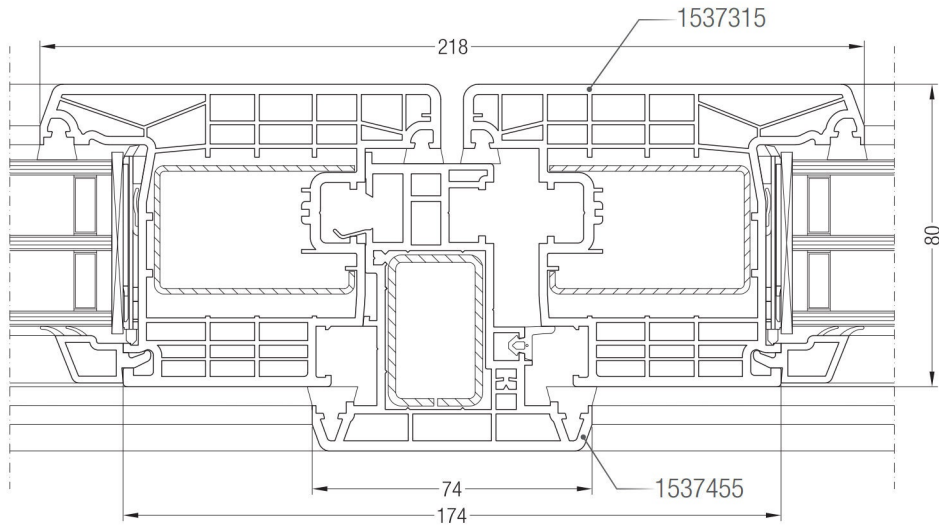

Detailzeichnungen Fenster und Balkontüren
Pfosten 96/120 SYNEGO® NL mit Flügel 59 und 86 SYNEGO®

Detailzeichnungen Fenster und Balkontüren

Pfosten 96/120 SYNEGO® NL mit Flügel 59 und 86 SYNEGO® und Festverglasung

Detailzeichnungen Fenster und Balkontüren
Blindposten SYNEGO® mit Flügeln SYNEGO®

Detailzeichnungen Fenster und Balkontüren
 Flügel Z 59 SYNEGO® mit Sprosse 68 und 96 SYNEGO®

Detailzeichnungen Fenster und Balkontüren auswärts öffnend
 Blendrahmen 74/120 und 92/120 auswärts öffnend SYNEGO® NL mit Flügel T 106 SYNEGO®

Blendrahmen 74/120 und 92/120 SYNEGO® NL mit Wechselprofil 67/94 SYNEGO® NL
 und Flügel T 106 SYNEGO®

Detailzeichnungen Fenster und Balkontüren auswärts öffnend
Blindpfosten SYNEGO® mit Flügel T 106 SYNEGO®