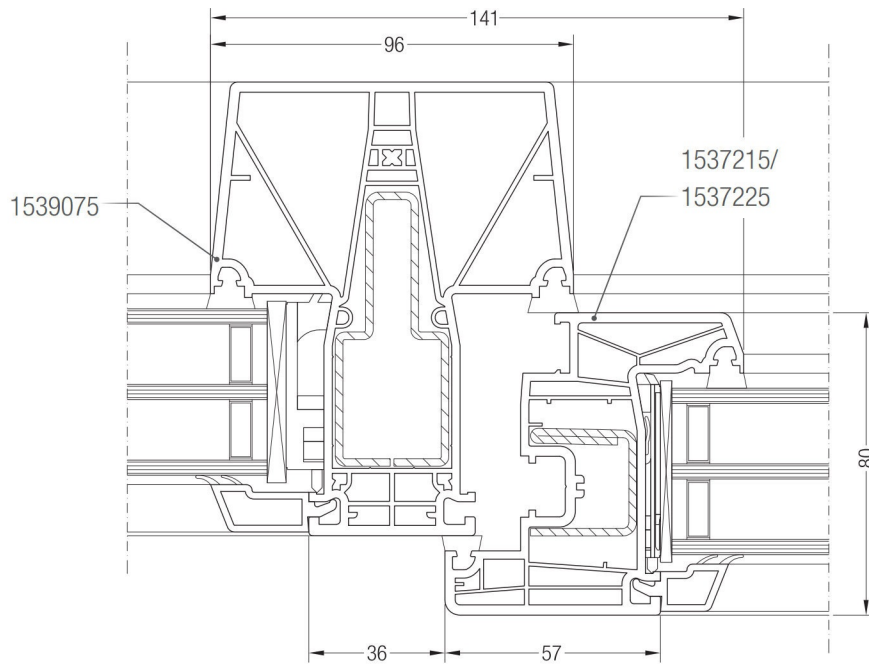

Detailzeichnungen Haustüren auswärts öffnend

Blendrahmen 74/120 und 92/120 auswärts öffnend SYNEGO® NL mit Haustürflügel T SYNEGO®	17
Bodenschwelle SYNEGO® NL mit Haustürflügel T SYNEGO®	17
Blindpfosten SYNEGO® mit Haustürflügel T SYNEGO®	18
Wechselpfosten 96/120 SYNEGO® NL mit Haustürflügel T SYNEGO® und festem Seitenteil	18

Detailzeichnungen Fenster und Balkontüren
Pfosten 96/120 SYNEGO® NL mit Flügel 59 und 86 SYNEGO®

Detailzeichnungen Fenster und Balkontüren

Pfosten 96/120 SYNEGO® NL mit Flügel 59 und 86 SYNEGO® und Festverglasung