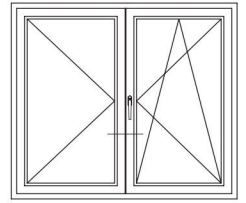

Detailzeichnungen Fenster und Balkontüren auswärts öffnend

Blendrahmen 74/120 und 92/120 auswärts öffnend SYNEGO® NL mit Flügel T 106 SYNEGO®	9
Blendrahmen 74/120 und 92/120 SYNEGO® NL mit Wechselprofil 67/94 SYNEGO® NL und Flügel T 106 SYNEGO®	9
Blindpfosten SYNEGO® mit Flügel T 106 SYNEGO®	10

Detailzeichnungen Haustüren auswärts öffnend

Blendrahmen 74/120 und 92/120 auswärts öffnend SYNEGO® NL mit Haustürflügel T SYNEGO®	17
Bodenschwelle SYNEGO® NL mit Haustürflügel T SYNEGO®	17
Blindpfosten SYNEGO® mit Haustürflügel T SYNEGO®	18
Wechselpfosten 96/120 SYNEGO® NL mit Haustürflügel T SYNEGO® und festem Seitenteil	18

Detailzeichnungen Fenster und Balkontüren
Pfosten 96/120 SYNEGO® NL mit Flügel 59 und 86 SYNEGO®

Detailzeichnungen Fenster und Balkontüren

Pfosten 96/120 SYNEGO® NL mit Flügel 59 und 86 SYNEGO® und Festverglasung

Detailzeichnungen Fenster und Balkontüren
Blindposten SYNEGO® mit Flügeln SYNEGO®

Detailzeichnungen Fenster und Balkontüren
 Flügel Z 59 SYNEGO® mit Sprosse 68 und 96 SYNEGO®

Detailzeichnungen Fenster und Balkontüren auswärts öffnend
 Blendrahmen 74/120 und 92/120 auswärts öffnend SYNEGO® NL mit Flügel T 106 SYNEGO®