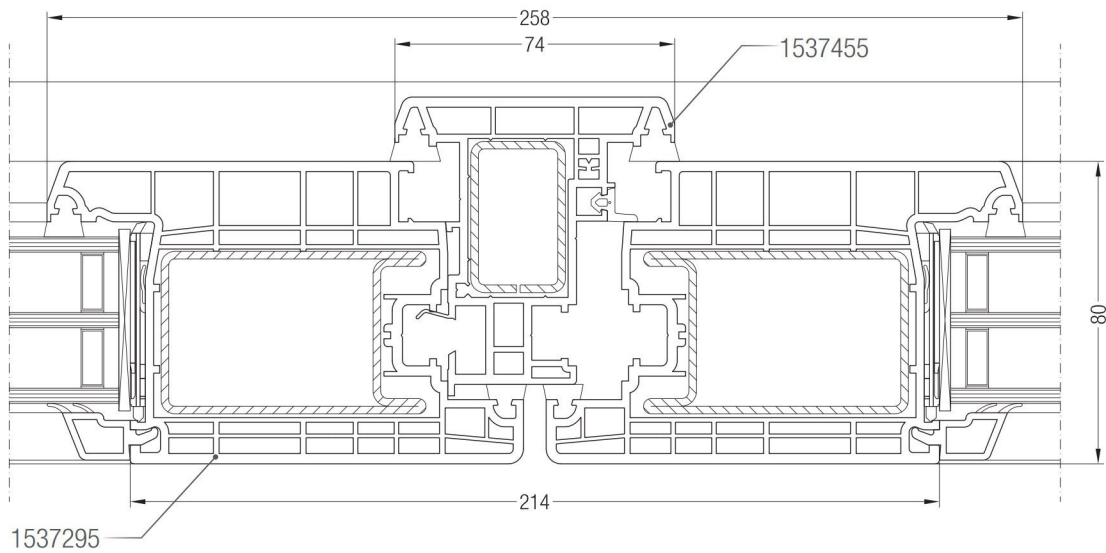

Detailzeichnungen kombinierte Elemente
Wechselfosten 96/120 SYNEGO® NL mit Flügel Z 59 SYNEGO® und Sprosse 68 SYNEGO®

Detailzeichnungen kombinierte Elemente

Mittelschlußprofil SYNEGO® NL mit Flügel Z 59 SYNEGO® und Blendrahmen 72 AD PULS SYNEGO®

Schnitt A-A

Schnitt B-C

Detailzeichnungen Haustüren

Blendrahmen 74/120 und 92/120 16° SYNEGO® NL mit Haustürflügel Z SYNEGO®

Blendrahmen 74/120 und 92/120 SYNEGO® NL mit Haustürflügel Z SYNEGO®

Detailzeichnungen Haustüren

Bodenschwelle SYNEGO® NL mit Haustürflügel Z SYNEGO®

Blindfosten SYNEGO® mit Haustürflügel Z SYNEGO®

Detailzeichnungen Haustüren

Pfosten 96/120 SYNEGO® NL mit Haustürflügel Z SYNEGO® und festem Seitenteil