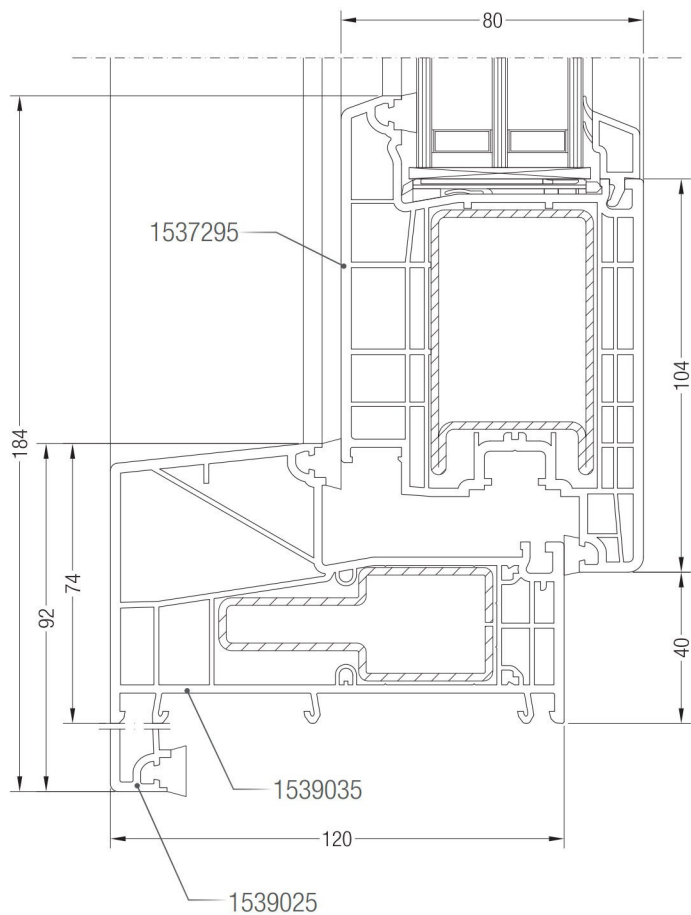

Detailzeichnungen kombinierte Elemente
Wechselfosten 96/120 SYNEGO® NL mit Flügel Z 59 SYNEGO® und Sprosse 68 SYNEGO®

Detailzeichnungen kombinierte Elemente

Mittelschlußprofil SYNEGO® NL mit Flügel Z 59 SYNEGO® und Blendrahmen 72 AD PULS SYNEGO®

Schnitt A-A

Schnitt B-C

Detailzeichnungen Haustüren

Blendrahmen 74/120 und 92/120 16° SYNEGO® NL mit Haustürflügel Z SYNEGO®

Blendrahmen 74/120 und 92/120 SYNEGO® NL mit Haustürflügel Z SYNEGO®

Detailzeichnungen Haustüren

Bodenschwelle SYNEGO® NL mit Haustürflügel Z SYNEGO®

Blindfosten SYNEGO® mit Haustürflügel Z SYNEGO®

Detailzeichnungen Haustüren

Pfosten 96/120 SYNEGO® NL mit Haustürflügel Z SYNEGO® und festem Seitenteil