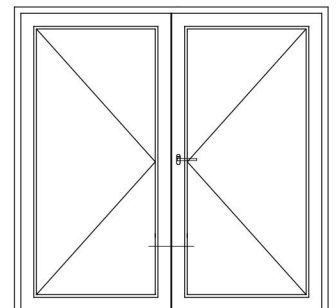

Blendrahmen 74/120 und 92/120 SYNEGO® NL mit Wechselprofil 67/94 SYNEGO® NL
 und Flügel T 106 SYNEGO®

Detailzeichnungen Fenster und Balkontüren auswärts öffnend
Blindpfosten SYNEGO® mit Flügel T 106 SYNEGO®

Schnitt A-A

Schnitt B-C

Detailzeichnungen Haustüren

Blendrahmen 74/120 und 92/120 16° SYNEGO® NL mit Haustürflügel Z SYNEGO®

Blendrahmen 74/120 und 92/120 SYNEGO® NL mit Haustürflügel Z SYNEGO®

Detailzeichnungen Haustüren

Bodenschwelle SYNEGO® NL mit Haustürflügel Z SYNEGO®

Blindfosten SYNEGO® mit Haustürflügel Z SYNEGO®

Detailzeichnungen Haustüren

Pfosten 96/120 SYNEGO® NL mit Haustürflügel Z SYNEGO® und festem Seitenteil