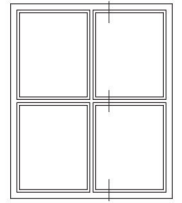

Detailzeichnungen Haustüren auswärts öffnend

Blendrahmen 74/120 und 92/120 auswärts öffnend SYNEGO® NL mit Haustürflügel T SYNEGO®	17
Bodenschwelle SYNEGO® NL mit Haustürflügel T SYNEGO®	17
Blindpfosten SYNEGO® mit Haustürflügel T SYNEGO®	18
Wechselpfosten 96/120 SYNEGO® NL mit Haustürflügel T SYNEGO® und festem Seitenteil	18

Detailzeichnungen Fenster und Balkontüren
Pfosten 96/120 SYNEGO® NL mit Flügel 59 und 86 SYNEGO®

Detailzeichnungen Fenster und Balkontüren

Pfosten 96/120 SYNEGO® NL mit Flügel 59 und 86 SYNEGO® und Festverglasung

Detailzeichnungen Fenster und Balkontüren
Blindposten SYNEGO® mit Flügeln SYNEGO®

Detailzeichnungen Fenster und Balkontüren
 Flügel Z 59 SYNEGO® mit Sprosse 68 und 96 SYNEGO®

Detailzeichnungen Fenster und Balkontüren auswärts öffnend
 Blendrahmen 74/120 und 92/120 auswärts öffnend SYNEGO® NL mit Flügel T 106 SYNEGO®