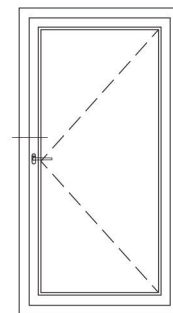

Schnitt A-A

Schnitt B-C

Detailzeichnungen Haustüren

Blendrahmen 74/120 und 92/120 16° SYNEGO® NL mit Haustürflügel Z SYNEGO®

Blendrahmen 74/120 und 92/120 SYNEGO® NL mit Haustürflügel Z SYNEGO®

Detailzeichnungen Haustüren

Bodenschwelle SYNEGO® NL mit Haustürflügel Z SYNEGO®

Blindfosten SYNEGO® mit Haustürflügel Z SYNEGO®

Detailzeichnungen Haustüren

Pfosten 96/120 SYNEGO® NL mit Haustürflügel Z SYNEGO® und festem Seitenteil

Detailzeichnungen Haustüren auswärts öffnend

Blendrahmen 74/120 und 92/120 auswärts öffnend SYNEGO® NL mit Haustürflügel T SYNEGO®

Bodenschwelle SYNEGO® NL mit Haustürflügel T SYNEGO®

Detailzeichnungen Haustüren auswärts öffnend
Blindposten SYNEGO® mit Haustürflügel T SYNEGO®