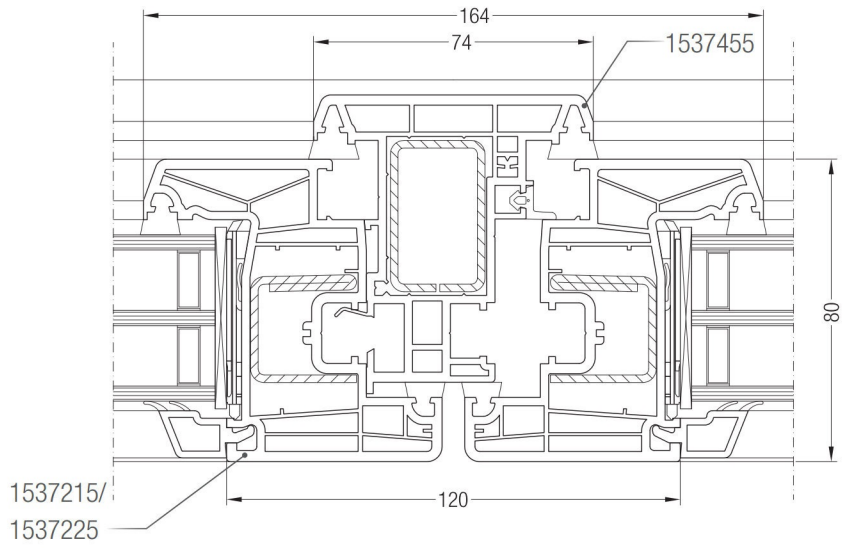

Detailzeichnungen Haustüren auswärts öffnend

Blendrahmen 74/120 und 92/120 auswärts öffnend SYNEGO® NL mit Haustürflügel T SYNEGO®	17
Bodenschwelle SYNEGO® NL mit Haustürflügel T SYNEGO®	17
Blindpfosten SYNEGO® mit Haustürflügel T SYNEGO®	18
Wechselpfosten 96/120 SYNEGO® NL mit Haustürflügel T SYNEGO® und festem Seitenteil	18

Detailzeichnungen Fenster und Balkontüren
Pfosten 96/120 SYNEGO® NL mit Flügel 59 und 86 SYNEGO®

Detailzeichnungen Fenster und Balkontüren

Pfosten 96/120 SYNEGO® NL mit Flügel 59 und 86 SYNEGO® und Festverglasung

Detailzeichnungen Fenster und Balkontüren
Blindposten SYNEGO® mit Flügeln SYNEGO®

Detailzeichnungen Fenster und Balkontüren
 Flügel Z 59 SYNEGO® mit Sprosse 68 und 96 SYNEGO®

Detailzeichnungen Fenster und Balkontüren auswärts öffnend
 Blendrahmen 74/120 und 92/120 auswärts öffnend SYNEGO® NL mit Flügel T 106 SYNEGO®