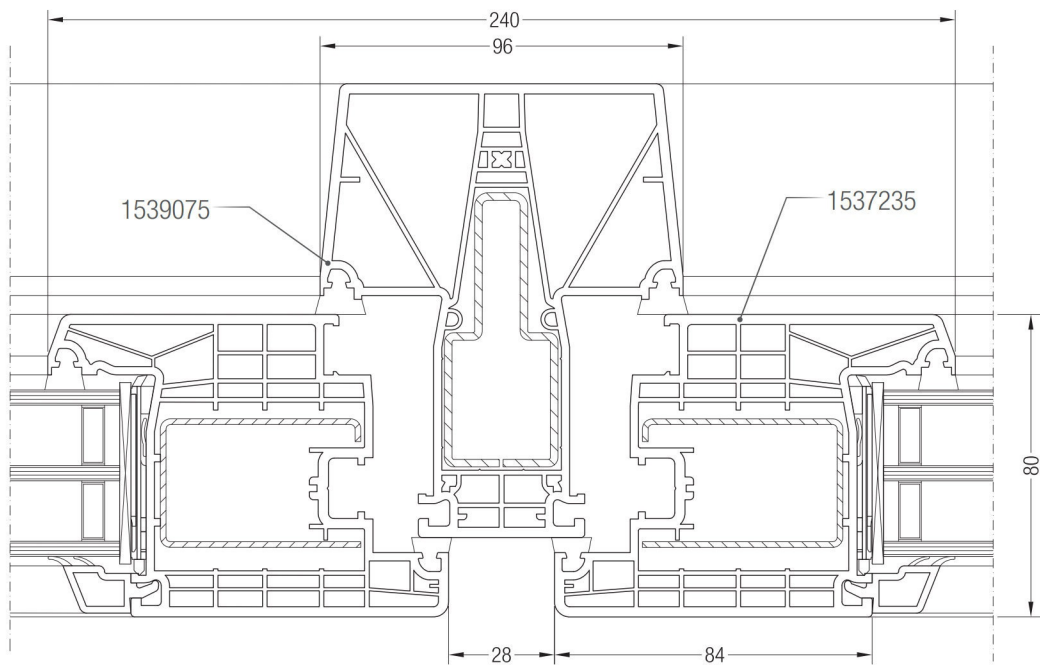

Detailzeichnungen Fenster und Balkontüren
Pfosten 96/120 SYNEGO® NL mit Flügel 59 und 86 SYNEGO®