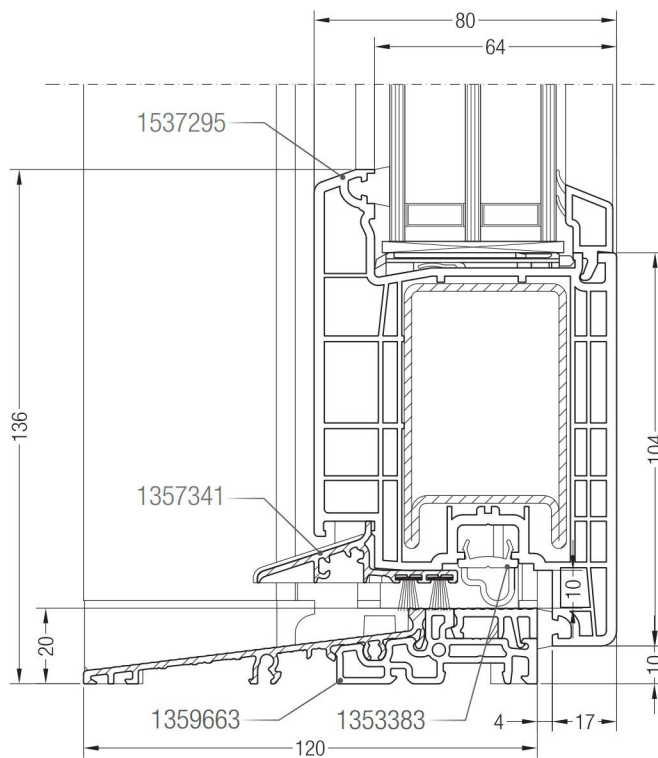

Detailzeichnungen kombinierte Elemente
Wechselfosten 96/120 SYNEGO® NL mit Flügel Z 59 SYNEGO® und Sprosse 68 SYNEGO®

Detailzeichnungen kombinierte Elemente

Mittelschlußprofil SYNEGO® NL mit Flügel Z 59 SYNEGO® und Blendrahmen 72 AD PULS SYNEGO®

Schnitt A-A

Schnitt B-C

Detailzeichnungen Haustüren

Blendrahmen 74/120 und 92/120 16° SYNEGO® NL mit Haustürflügel Z SYNEGO®

Blendrahmen 74/120 und 92/120 SYNEGO® NL mit Haustürflügel Z SYNEGO®

Detailzeichnungen Haustüren

Bodenschwelle SYNEGO® NL mit Haustürflügel Z SYNEGO®

Blindfosten SYNEGO® mit Haustürflügel Z SYNEGO®

Detailzeichnungen Haustüren

Pfosten 96/120 SYNEGO® NL mit Haustürflügel Z SYNEGO® und festem Seitenteil